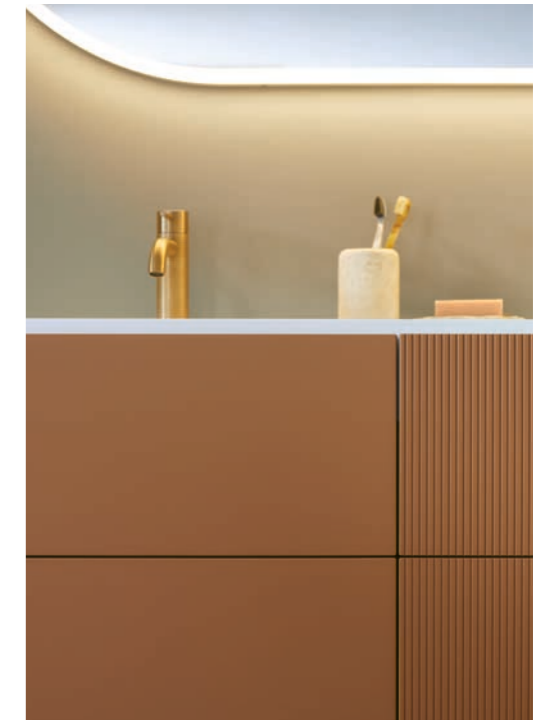

alani

le confort

Créez une salle de bains aux airs de spa selon vos préférences. Pour cela, combinez vos coups de cœur parmi une multitude de couleurs et de matériaux naturels et laissez le design apaisant du meuble de salle de bains déployer ses effets. Le banc assorti ainsi que de nombreux détails raffinés permettent de créer une atmosphère encore plus confortable.

DÉTAILS DU PRODUIT

- Lavabo en Corian®*
- Faces en placage de bois massif, finition laquée ou Fenix®*
- Portes ou tiroirs avec tip-on et soft-close
- Armoires hautes et latérales ainsi que banc assortis
- Avec ou sans pieds, au choix

À gauche: le placage en bois massif confère au meuble un aspect harmonieux en version lisse, striée ou combinée.

À droite: les faces lisses ou striées sont disponibles dans diverses couleurs laquées ou mates.