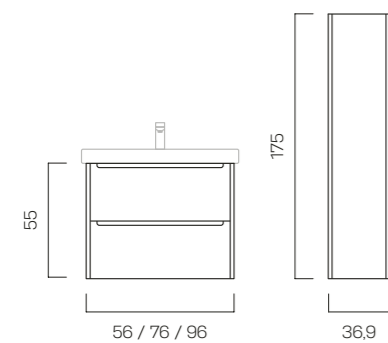

green plus

Meubles

Inspiré par les formes de la nature, ce meuble de salle de bains séduit par ses lignes courbes qui se terminent par des bords finement arrondis et une poignée agréablement façonnée. Avec un placage en chêne naturel, blanc ou brun foncé, il apporte un look naturel à votre salle de bains. En tant que meuble laqué, vous avez le choix parmi sept superbes couleurs. Complétez le look organique avec un lavabo de marque Catalano.

DÉTAILS DU PRODUIT

- Laque en diverses couleurs mates ou haute brillance, ou placage en chêne massif
- Poignées gorges
- Tiroirs soft-close
- Exclusivement pour les lavabos Catalano Green