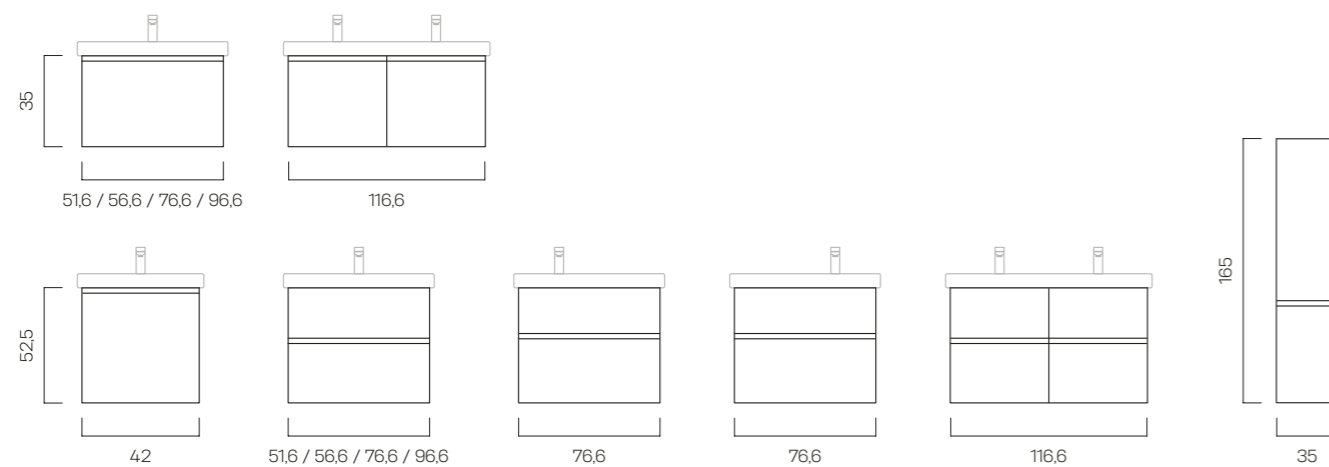

calea plus

Meubles

Grâce à son vaste espace de rangement, ce meuble permet de garder une salle de bains bien ordonnée. Selon la dimension, vous choisissez entre des portes ou des tiroirs que vous ouvrez avec la poignée continue. Vous pouvez y ranger sans problème vos grands ustensiles de bain comme les serviettes à mains, le papier toilette ou les produits de nettoyage. Les petits articles de bain, comme les produits cosmétiques ou les brosses à cheveux, peuvent être rangés dans des inserts de tiroirs de grande qualité que nous livrons sur demande.