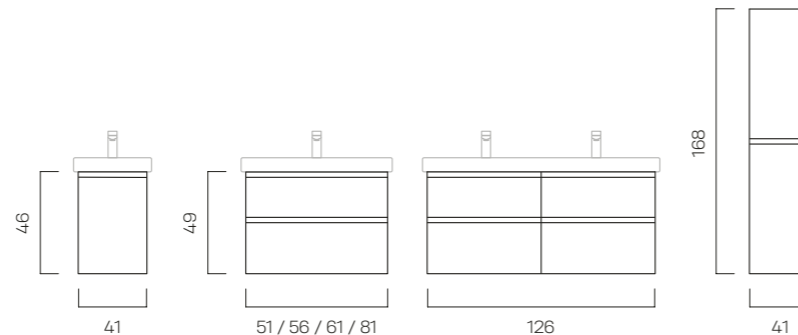

DÉTAILS DU PRODUIT

- Stratifié en diverses couleurs, mates ou haute brillance
- Poignées gorges
- Portes et tiroirs avec soft-close