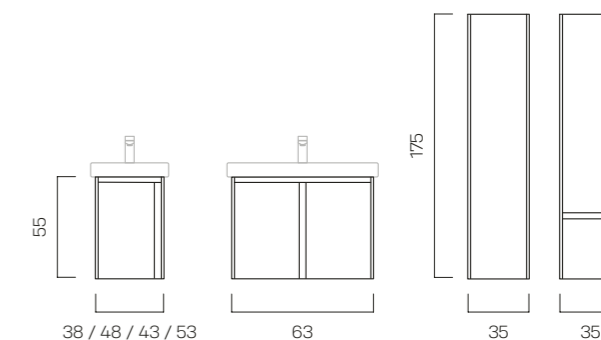

DÉTAILS DU PRODUIT

- Résine synthétique en diverses couleurs mates, haute brillance
- Poignées gorges
- Portes avec soft-close