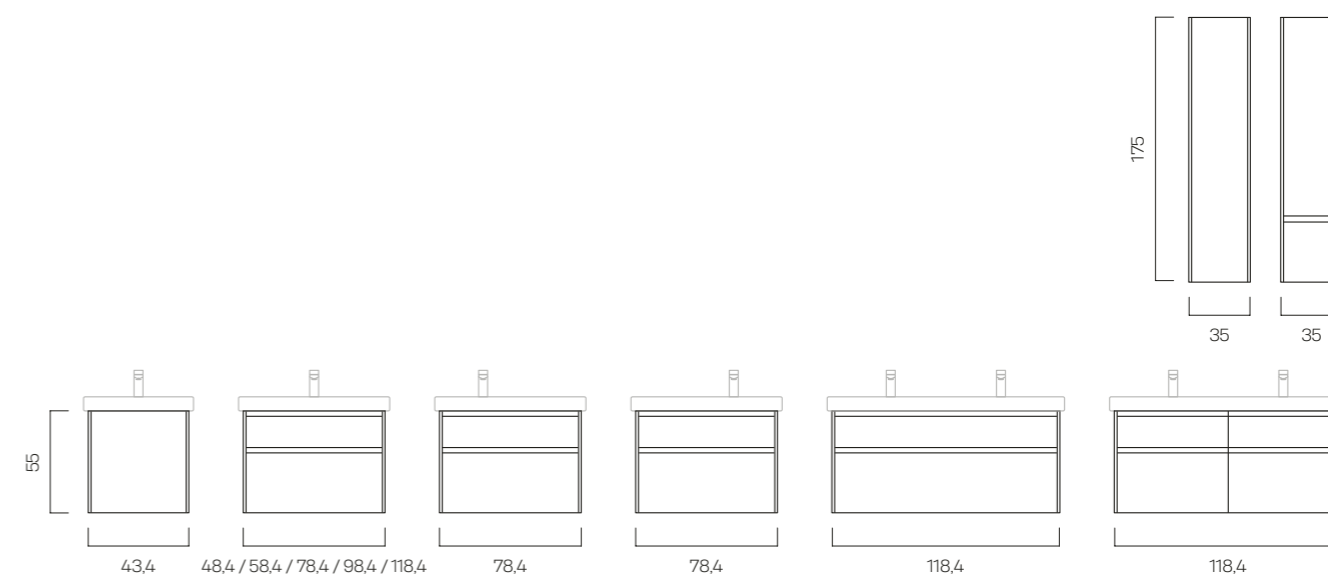

dinea plus

Meubles

Les fines parois latérales d'Alterna dinea plus soulignent l'aspect discret du meuble sous-lavabo. Complétez l'ambiance de salle de bains de votre choix avec des surfaces laquées dans de nombreuses couleurs mates, haute brillance ou avec un placage de bois massif. Derrière les faces personnalisées, vous rangez vos articles de salle de bains de manière ordonnée dans les tiroirs généreux.

DÉTAILS DU PRODUIT

- Laque en diverses couleurs, mates ou haute brillance ou placage en chêne massif
- Poignées gorges
- Portes ou tiroirs avec soft-close

Les poignées gorges sont ingénieusement intégrées dans la face du tiroir et confèrent à la surface du meuble un aspect minimaliste.