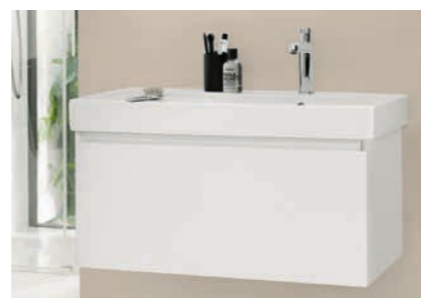

calea plus

Meubles

Les meubles épurés signés Alterna calea plus vous permettent d'affirmer votre sens du style. Pour l'aménagement individuel de votre salle de bains, vous avez le choix entre trois placages en bois massif et une multitude de couleurs de laque à finition mate ou haute brillance. La poignée gorge élégante et minimaliste souligne le design rectiligne, sans pour autant perdre en fonctionnalité.

DÉTAILS DU PRODUIT

- Laque en diverses couleurs, mates ou haute brillance ou placage en chêne massif
- Poignées gorges
- Tiroirs soft-close

Les armoires hautes étroites offrent beaucoup d'espace de rangement pour vos petits et grands articles de bain.