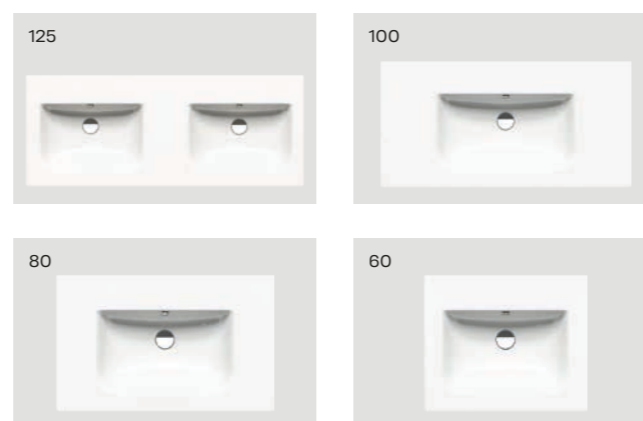

DÉTAILS DU PRODUIT

- Plusieurs dimensions
- Simple vasque ou double vasque
- Grâce à l'émail composé de particules d'argent et de titane, action antibactérienne efficace à 99,99%