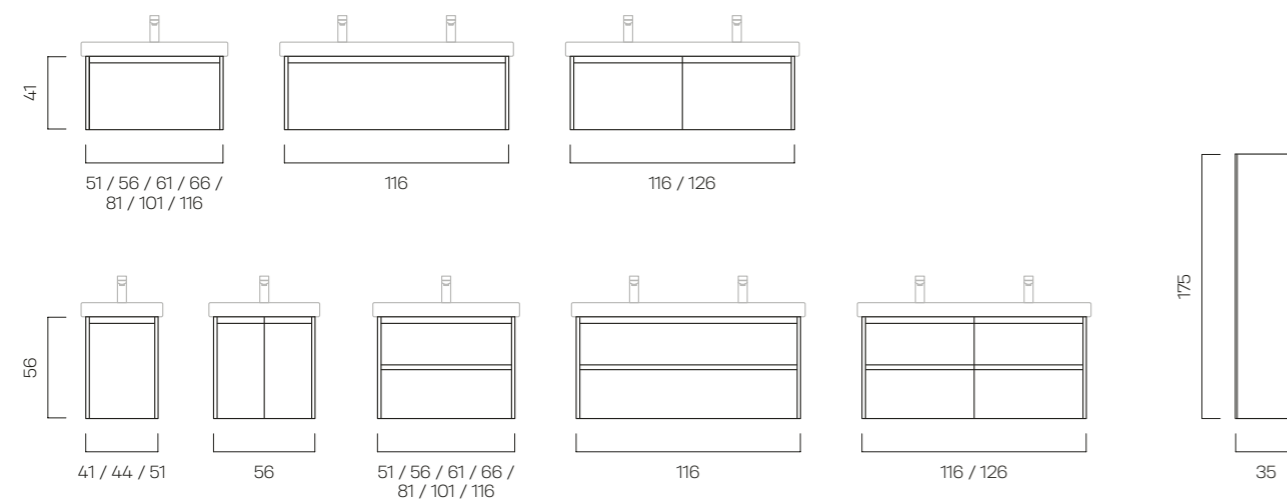

DÉTAILS DU PRODUIT

- Stratifié en diverses couleurs, mat ou haute brillance
- Poignées classiques en chrome, noir mat ou aspect inox ou poignées gorges
- Tiroirs soft-close
- Exclusivement pour les lavabos Laufen Pro S