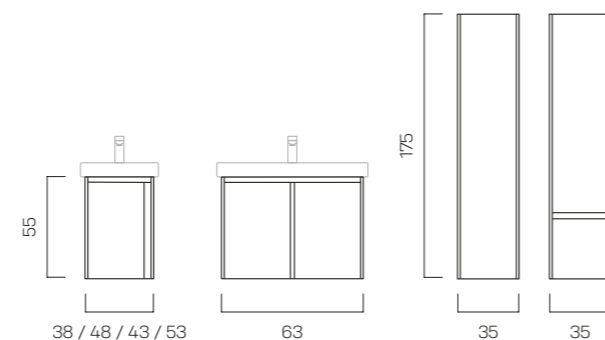

elena guest plus

Meubles

Le meuble sous-lavabo elena guest plus apporte beaucoup de style dans les petites salles de bains. Les couleurs très tendances sont le bleu midnight et le vert mirto, qui se marient à merveille avec la céramique blanche. Le meuble est disponible en placage de chêne massif ou en version laquée sans solvants dans une multitude de couleurs au choix. Les lignes latérales délicates soulignent le caractère contemporain et permettent au meuble de fusionner avec les lavabos pour former une seule entité.

DÉTAILS DU PRODUIT

- Laque en diverses couleurs mates ou haute brillance, ou placage en chêne massif
- Poignées gorges
- Portes avec soft-close

elena guest S

Meubles

Le design ingénieux de ce meuble, avec ses parois latérales à l'aspect fin, lui permet de faire bonne figure dans les petites salles de bains. Optez pour la largeur optimale afin de donner plus d'espace à votre salle de bains. Les façades revêtues de résine synthétique sont faciles à nettoyer. Les portes se ferment également facilement grâce au système soft-close.

DÉTAILS DU PRODUIT

- Résine synthétique en diverses couleurs mates, haute brillance
- Poignées gorges
- Portes avec soft-close