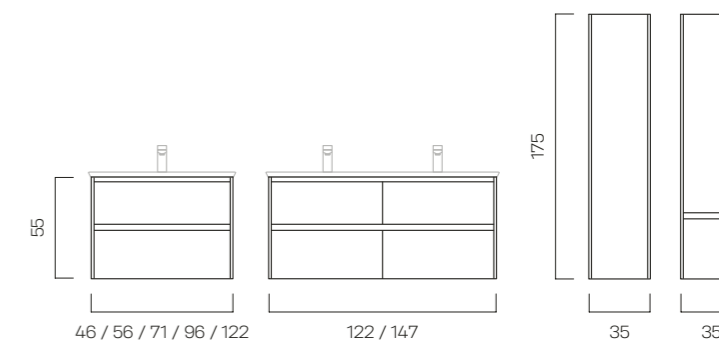

DÉTAILS DU PRODUIT

- Stratifié en diverses couleurs, mates ou haute brillance
- Poignées gorges
- Tiroirs soft-close
- Exclusivement pour les lavabos Catalano Zero

logica plus

Meubles

La géométrie harmonieuse de cette ligne apporte une touche d'extravagance dans votre salle de bains. La ligne supérieure dominante et les fins écarts entre les éléments créent un jeu de contrastes captivant. La combinaison entre la face laquée et le corps en placage bois (également disponible au choix en laqué) est tout aussi rafraîchissante. Choisissez entre la version avec un tiroir spacieux et la version avec trois tiroirs. Cette dernière peut uniquement être combinée avec une vasque à poser. Le meuble accueille les vasques à poser ou à encastrer des séries céramiques Horizon et Edition de la marque Catalano.