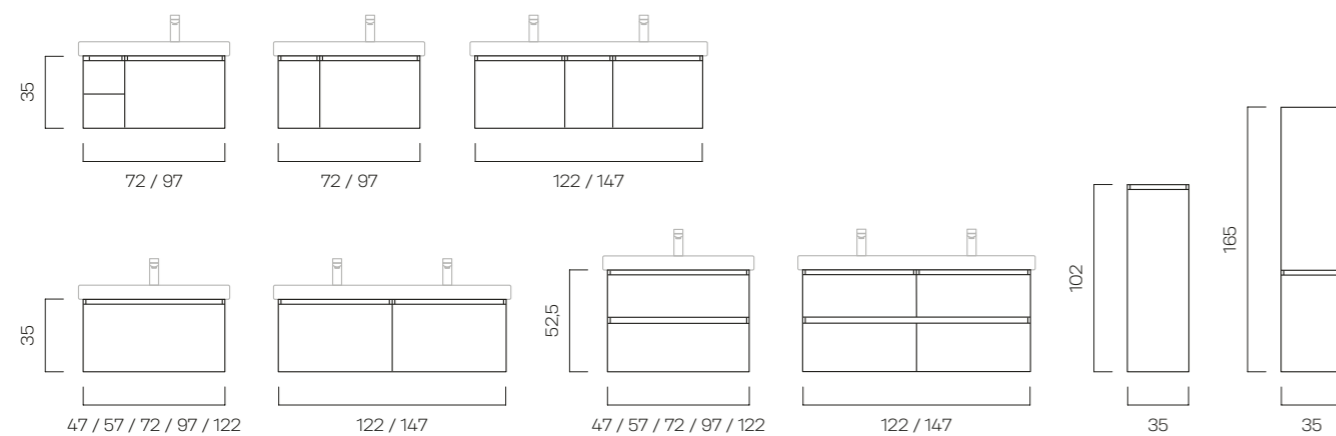

zero plus

Meubles

Donnez à votre salle de bains une touche naturelle avec un meuble au placage en bois massif. Il séduit par son toucher agréable, diffuse sa chaleur dans la pièce et est toujours unique. Grâce à son design spécifique, le chêne rainuré attirera tous les regards. Le plan lavabo et l'armoire haute assortie sont disponibles dans plusieurs dimensions pour une salle de bains qui a du style, quelle que soit sa taille.