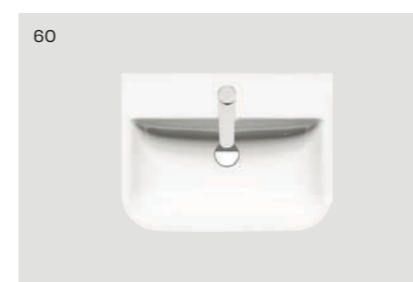

modena

Céramique

Alterna modena est la solution économique pour une salle de bains aérée. Le lavabo suspendu sans meuble crée une sensation visuelle d'espace agrandi. Tous les produits de cette ligne sont recouverts de l'émail Cataglaze très efficace, sur lequel la saleté et le calcaire n'adhèrent pratiquement pas. Les particules d'argent et de titane contenues dans l'émail spécial ont, en outre, une action antibactérienne efficace à 99,99%.