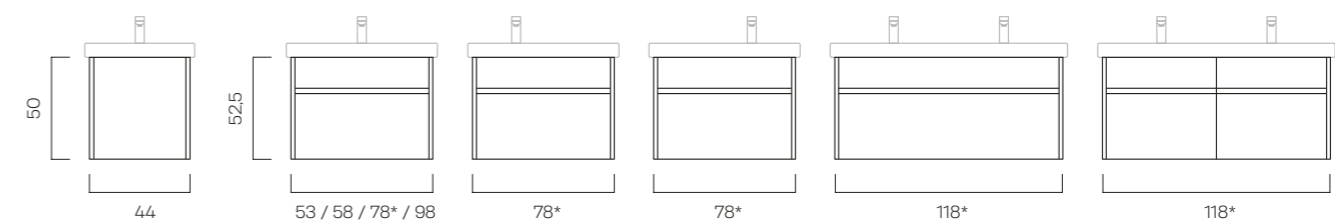

* Niche ouverte: disponible en variante avec cadre métallique noir ou compartiment ouvert en trois couleurs.

Pour les meubles à double vasque, les «compartiments ouverts» peuvent en outre être combinés avec des tiroirs à gauche ou à droite.