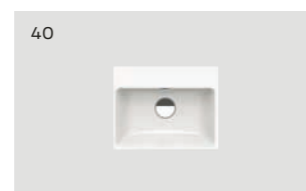

elena

Céramique