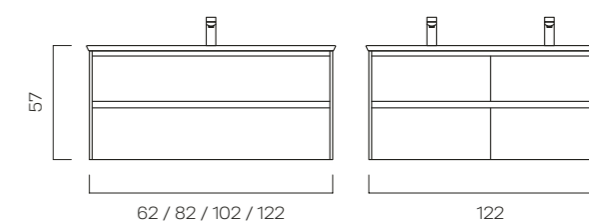

DÉTAILS DU PRODUIT

- Stratifié en blanc mat ou haute brillance
- Version compacte avec une profondeur de 46 cm
- Poignées gorges
- Tiroirs soft-close
- Simple vasque ou double vasque
- Grâce à l'émail composé de particules d'argent et de titane, action antibactérienne efficace à 99,99%
- Toujours disponible en stock