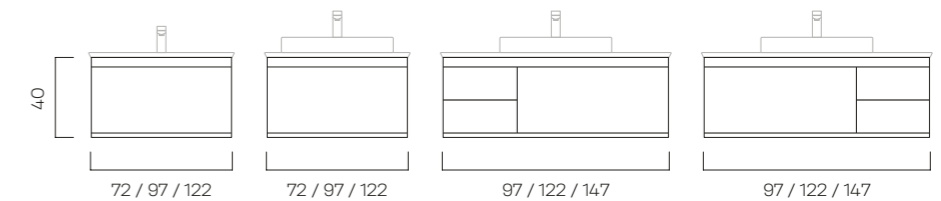

DÉTAILS DU PRODUIT

- Grand choix de couleurs
- Corps laqué mat ou haute brillance ou placage en chêne massif
- Face laquée, mate ou haute brillance
- Tiroirs tip-on avec soft-close
- Exclusivement pour les lavabos Catalano Horizon et Edition