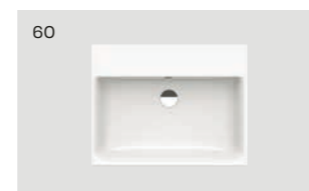

elena

Céramique