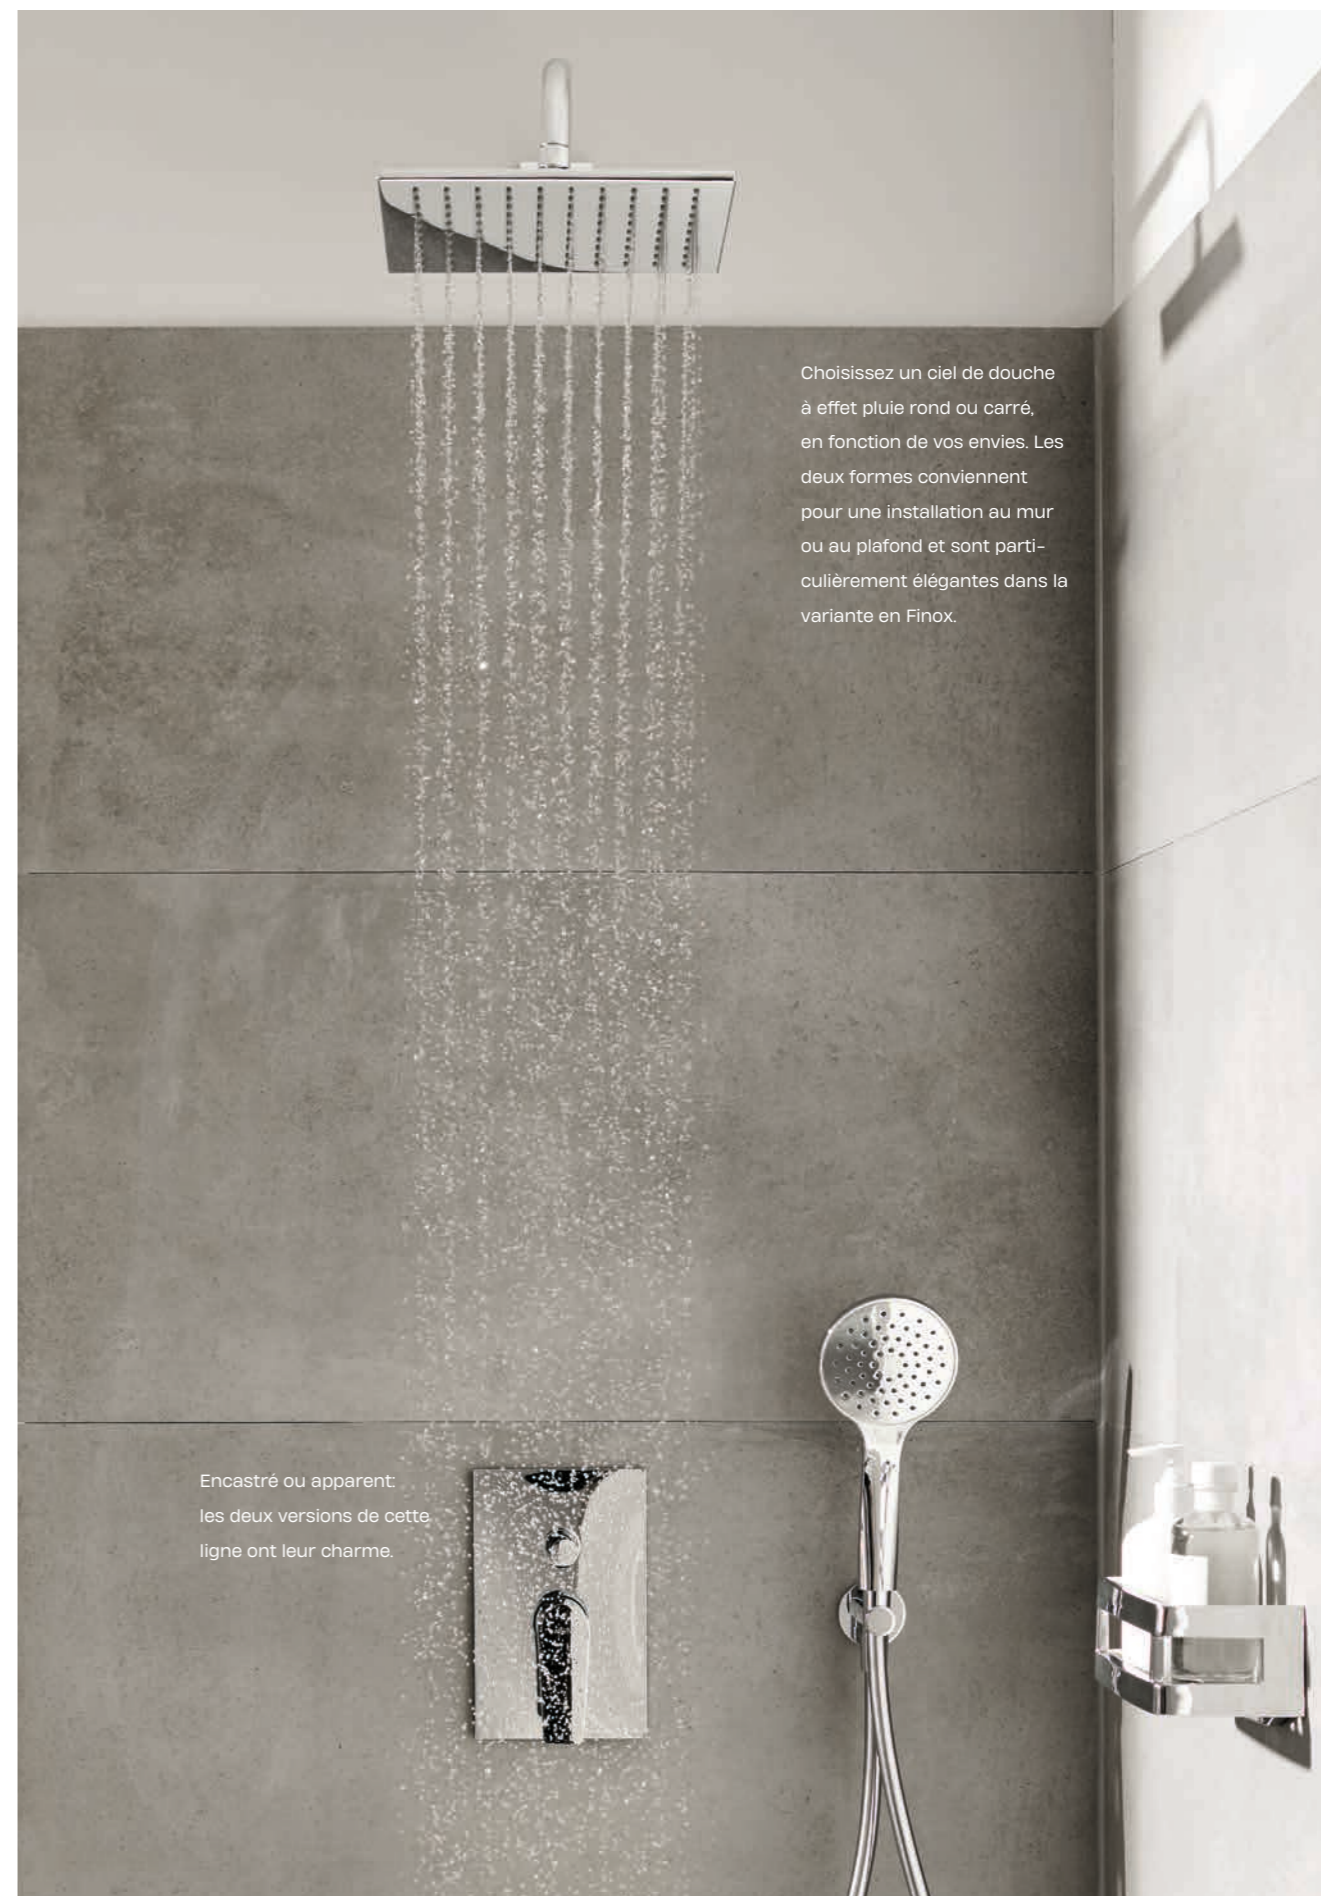

niù

Robinetteries

Ce mitigeur sur pied pour baignoire en îlot apporte une note extravagante dans votre salle de bains. Grâce à sa hauteur idéale, vous pouvez utiliser le robinet confortablement depuis la baignoire.

Grâce à des goulots de différentes longueurs, les mitigeurs muraux constituent une option élégante pour votre salle de bains.

Les robinets sont disponibles en plusieurs hauteurs et saillies et s'adaptent parfaitement aux lavabos les plus variés, même les vasques à poser élevées.

Choisissez un ciel de douche à effet pluie rond ou carré, en fonction de vos envies. Les deux formes conviennent pour une installation au mur ou au plafond et sont particulièrement élégantes dans la variante en Finox.

Encastré ou apparent, les deux versions de cette ligne ont leur charme.

più

Robinetteries

Les mitigeurs de lavabo, de bain et de douche intègrent leurs courbes dans la salle de bains et apportent de la sérénité dans la pièce. Les robinets chromés sont extrêmement faciles à entretenir et peuvent être encastrés ou apparents. Selon le lavabo, vous décidez si les robinets doivent être commandés par le haut ou par le côté. Un mitigeur sur pied pour baignoire en îlot ainsi qu'un ciel de douche à effet pluie complètent cette ligne.