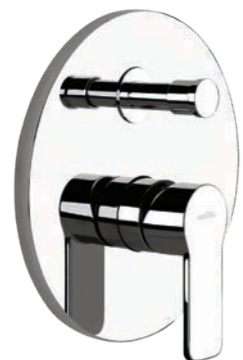

Grâce à des goulots de différentes longueurs, les mitigeurs muraux constituent une option élégante pour votre salle de bains.

Les robinets sont disponibles en plusieurs hauteurs et saillies et s'adaptent parfaitement aux lavabos les plus variés, même les vasques à poser élevées.

Encastré ou apparent, les deux versions de cette ligne ont leur charme.

più

Robinetteries

Les mitigeurs de lavabo, de bain et de douche intègrent leurs courbes dans la salle de bains et apportent de la sérénité dans la pièce. Les robinets chromés sont extrêmement faciles à entretenir et peuvent être encastrés ou apparents. Selon le lavabo, vous décidez si les robinets doivent être commandés par le haut ou par le côté. Un mitigeur sur pied pour baignoire en îlot ainsi qu'un ciel de douche à effet pluie complètent cette ligne.

DÉTAILS DU PRODUIT

- Chromé
- Version apparente ou à encastrer
- Cache-platine ronds
- Mitigeur de lavabo disponible en plusieurs hauteurs
- Deux longueurs de goulots

Le robinet de lavabo existe en différentes hauteurs ainsi qu'en deux longueurs de goulots et s'adapte ainsi parfaitement à toutes les vasques à poser.

più

Robinetteries

La sobriété est souvent le meilleur choix, comme le prouvent ces mitigeurs muraux.

Le robinet pivotant avec élément de commande latéral trône sur le lavabo de votre choix comme une pièce maîtresse incontournable.