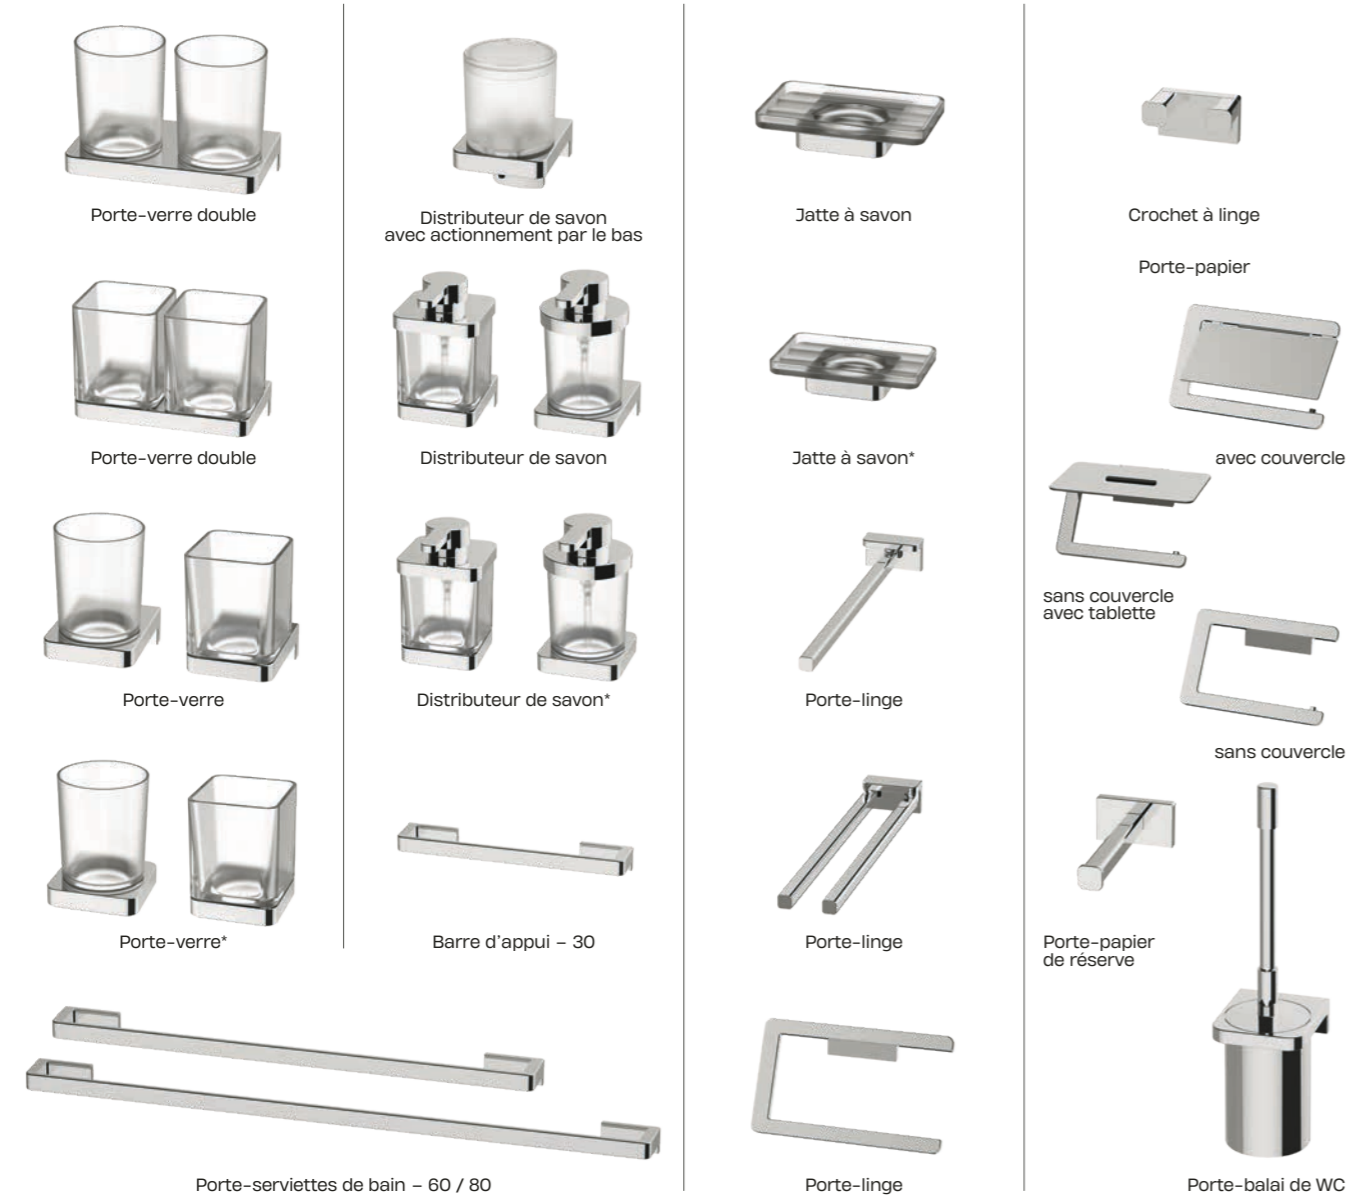

Porte-verre

Porte-savon

Distributeur de savon

Poignée de maintien – 30

Porte-serviettes à main

Crochet pour linges

Porte-serviettes de bain – 60 / 80 / 100

Porte-papier avec couvercle

Porte-papier sans couvercle

Porte-rouleau de réserve

Support de brosse WC

direta

Accessoires

Accessoires
à coller

De la jatte à savon au porte-verre en passant par le crochet à linge, le design s'exprime au travers de formes claires. Les angles arrondis et les verres satinés apportent leur caractère unique à votre salle de bains. Les accessoires peuvent être collés ou montés par perçage. Pour des raisons de sécurité, les barres d'appui nécessitent un perçage. Choisissez entre chrome, Finox (aspect inox) ou noir mat.

*Version à poser

piana

Accessoires

Sélectionnez et combinez les accessoires selon vos besoins et vos envies. Porte-papier toilette avec ou sans cache, crochets pour une ou plusieurs serviettes, porte-verre simple ou double: Alterna piana répond à tous vos besoins.

Toute la ligne de produits est disponible en chrome, Finox ou noir mat. Les tablettes en verre sont uniquement disponibles en chrome.

Porte-verre

Porte-savon*

Crochet pour linges

Porte-serviettes à main

Porte-verre double