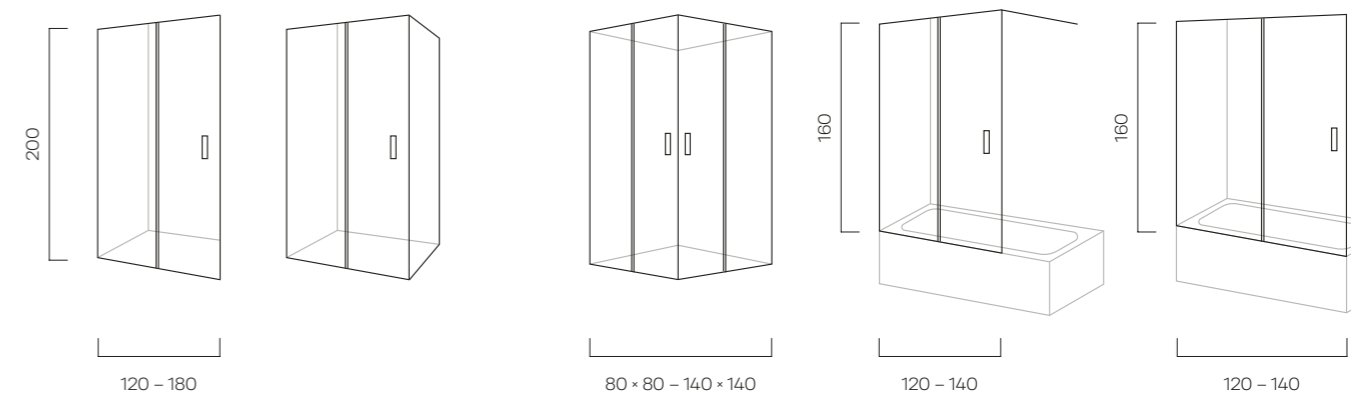

Profitez d'un conseil personnalisé au sujet des autres exécutions ou des dimensions spéciales dans l'une de nos expositions.