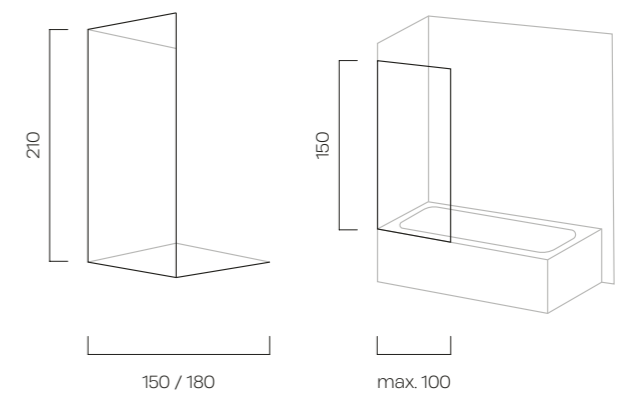

lin. 3

Paroi de douche

Le design de cette ligne, avec ses poignées et ses charnières en chrome, en Finox ou en noir mat, confère une touche stylée à votre salle de bains et se marie admirablement à l'aménagement existant ou neuf. Le traitement du verre CareTec® Pro constitue une innovation ingénieuse. Il présente un effet antibactérien et déperlant, ce qui facilite sensiblement le nettoyage des parois de douche.

DÉTAILS DU PRODUIT

- Montage aisé
- Diverses dimensions ainsi que fabrication sur mesure
- Chrome, Finox (aspect acier inoxydable) et noir mat
- Traitement du verre CareTec® Pro

Profitez d'un conseil personnalisé au sujet des autres exécutions ou des dimensions spéciales dans l'une de nos expositions.