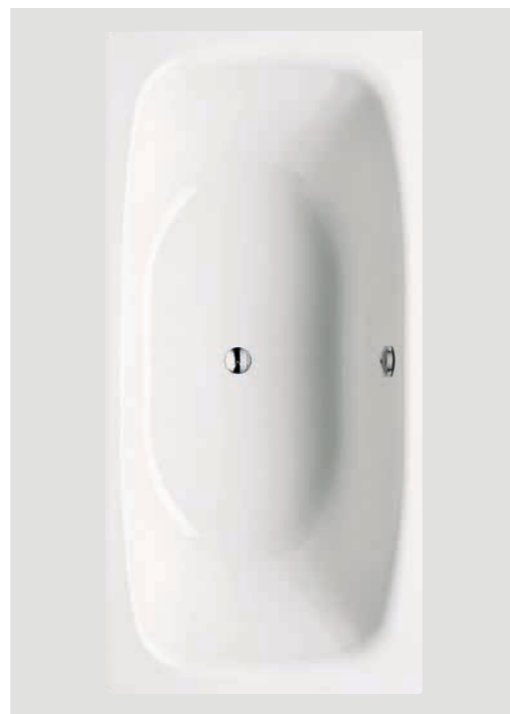

steel duo

Baignoire

Partagez des moments de détente dans cette baignoire généreusement dimensionnée. Grâce à sa forme arrondie, l'Alterna steel duo se prête parfaitement à un bain à deux. L'évacuation centrale garantit aux deux occupants une position assise tout confort. Vous profiterez longtemps de la grande liberté de mouvement qu'offre cette baignoire, puisqu'elle est fabriquée en acier émaillé durable.

DÉTAILS DU PRODUIT

- Évacuation centrale
- Acier émaillé
- 180 x 80 / 190 x 90
- Cemento satinato (gris), blanc et blanc mat