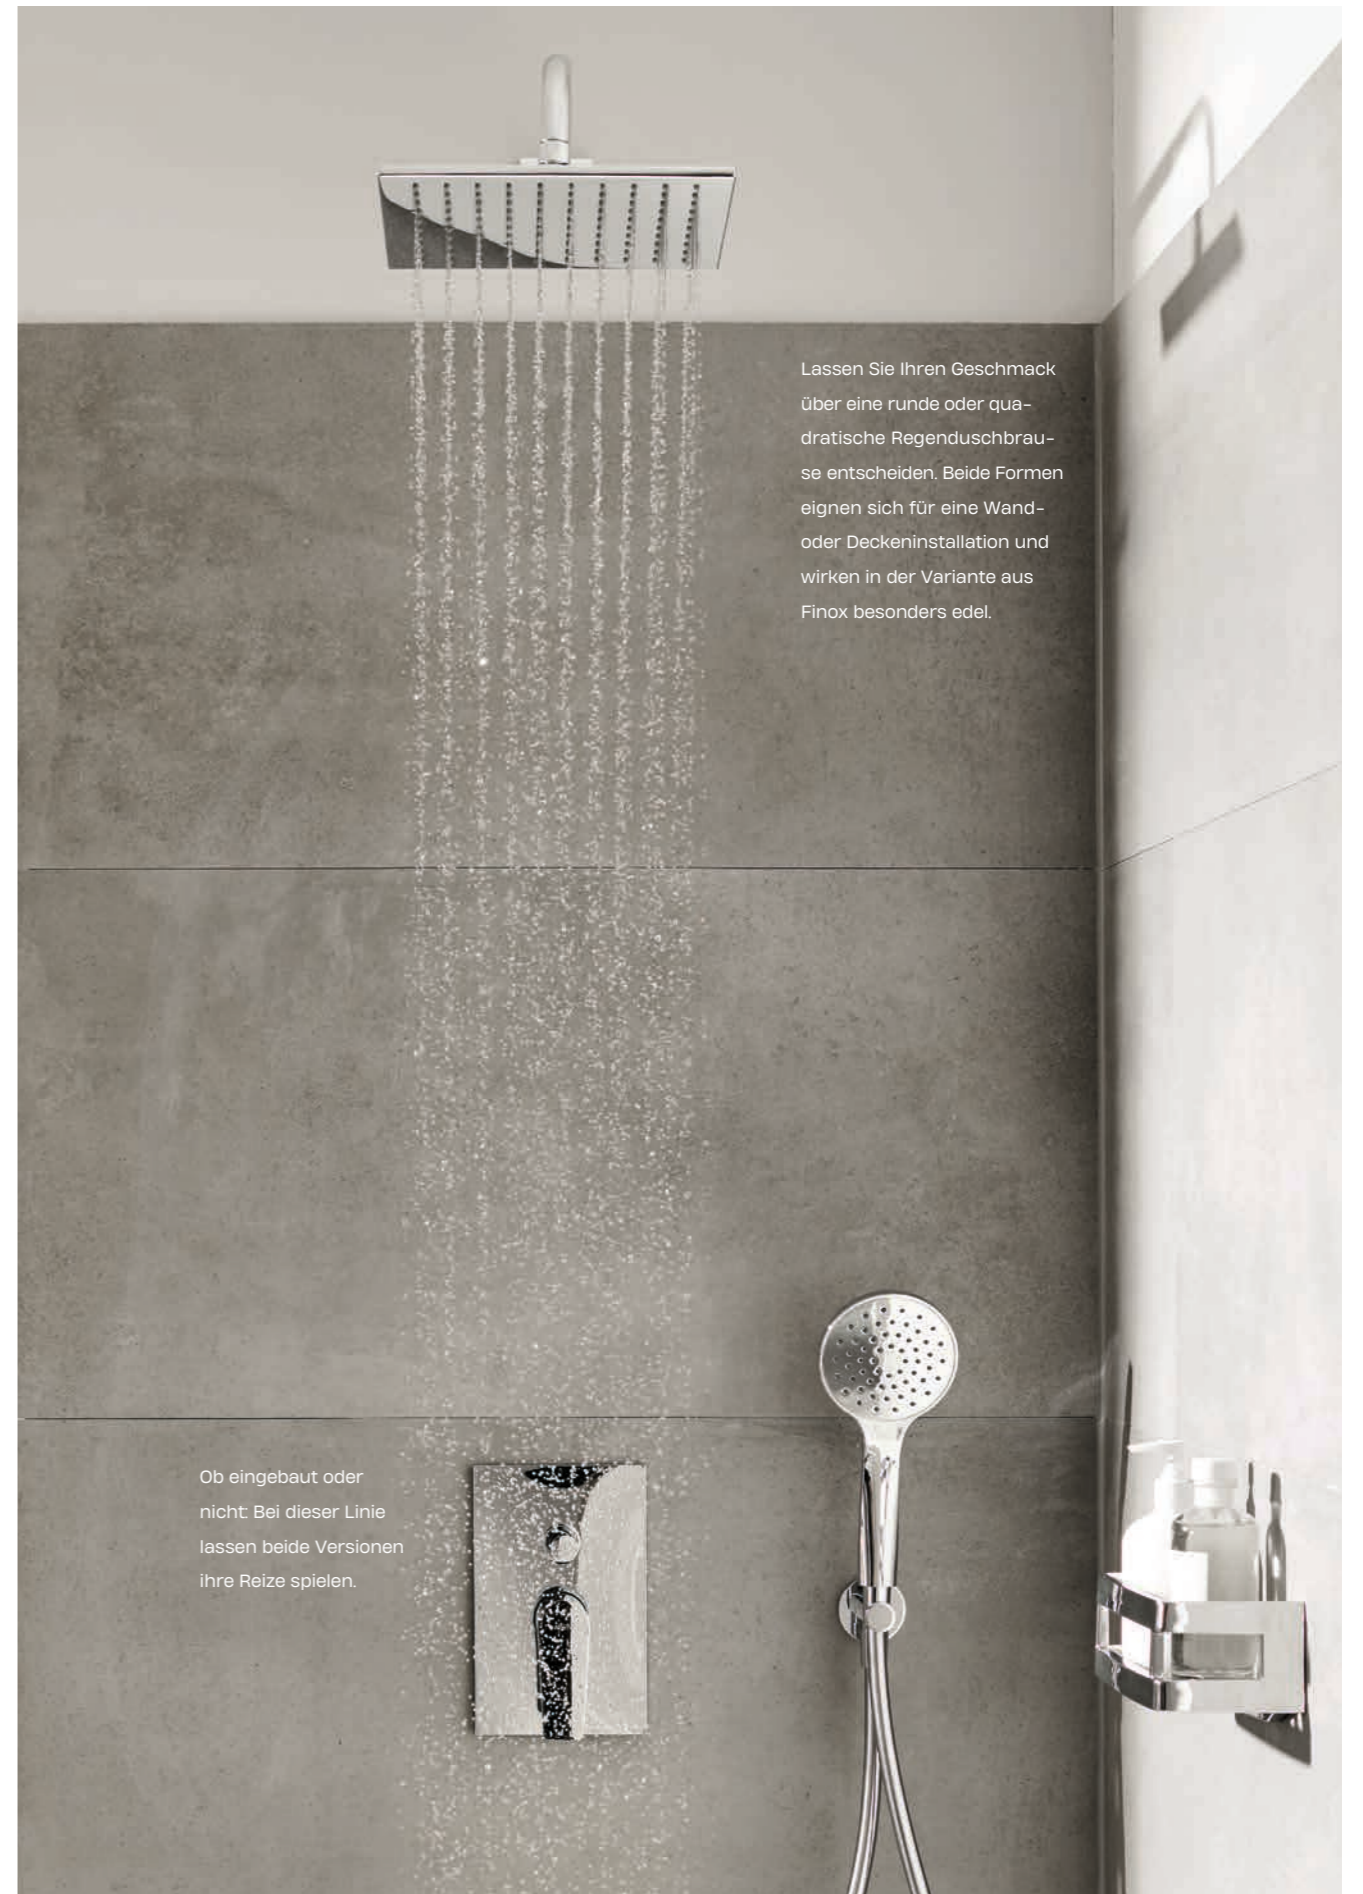

niù

Armaturen

Ausladungen in unterschiedlichen Massen machen die Wandmischer auch für Ihr Bad zu einer eleganten Option.

Dieser Standmischer für freistehende Badewannen bringt Extravaganz in Ihr Bad. Dank idealer Standhöhe bedienen Sie die Armatur bequem von der Wanne aus.

Die Armaturen sind in diversen Höhen und Ausladungen verfügbar und passen optimal zu den verschiedensten Waschtischen – selbst zu solchen mit hohem Aufsatzbecken.

Lassen Sie Ihren Geschmack über eine runde oder quadratische Regenduschkrause entscheiden. Beide Formen eignen sich für eine Wand- oder Deckeninstallation und wirken in der Variante aus Finox besonders edel.

Ob eingebaut oder nicht: Bei dieser Linie lassen beide Versionen ihre Reize spielen.

più

Armaturen

Waschtisch-, Bad- und Duscharmaturen schmiegen sich mit ihren Rundungen ins Bad ein und bringen Ruhe in den Raum. Die verchromten Armaturen sind äusserst pflegeleicht und lassen sich einbauen oder vor die Wand montieren. Je nach Waschtisch entscheiden Sie, ob die Armaturen von oben oder von der Seite bedient werden sollen. Ein Standmischer für freistehende Badewannen sowie eine Regenbrause runden die Linie ab.