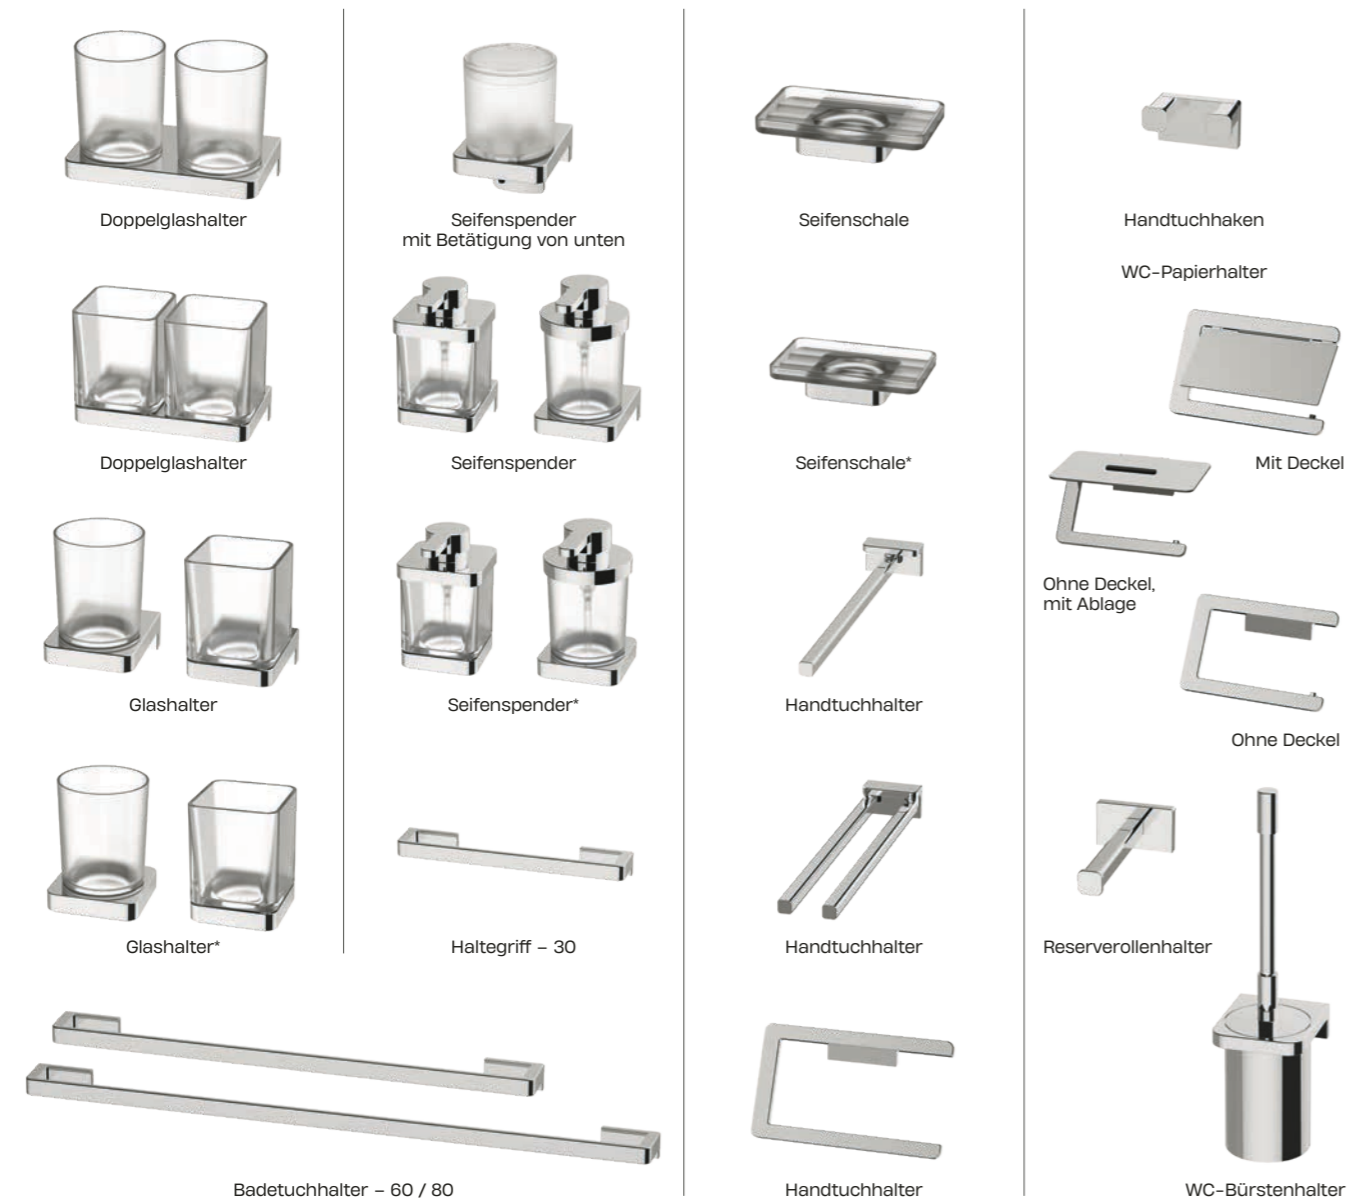

Glashalter

Seifenschale

Seifenspender

Haltegriff - 30

Handtuchhalter

Handtuchhaken

Badetuchhalter - 60 / 80 / 100

WC-Papierhalter mit Deckel

WC-Papierhalter ohne Deckel

Reserverollenhalter

WC-Bürstenhalter

direta

Accessoires

Accessoires
zum Kleben

Von der Seifenschale über den Glashalter bis zum Handtuchhaken verfolgt das Design eine klare Sprache. Die abgerundeten Ecken sowie die satinierten Gläser bringen das gewisse Etwas in Ihr Bad. Die Accessoires können geklebt oder gebohrt montiert werden. Aus Sicherheitsgründen müssen die Haltegriffe gebohrt werden. Wählen Sie zwischen Chrom, Finox (Edelstahl-Optik) oder Schwarz matt.

*Standmodell

piana

Accessoires

Stellen Sie sich Ihre Accessoires so zusammen, wie es für Sie am stimmigsten ist. WC-Papierhalter mit Deckel oder ohne, Handtuchhaken für ein Tuch oder mehrere Tücher, Einzel- oder Doppelglashalter. Alterna piana lässt Ihnen keine Wünsche offen.