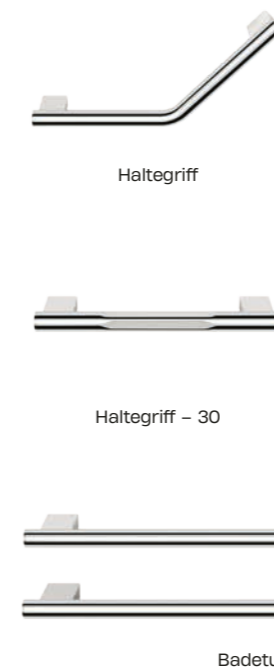

piana

Accessoires

Stellen Sie sich Ihre Accessoires so zusammen, wie es für Sie am stimmigsten ist. WC-Papierhalter mit Deckel oder ohne, Handtuchhaken für ein Tuch oder mehrere Tücher, Einzel- oder Doppelglashalter. Alterna piana lässt Ihnen keine Wünsche offen.

Die gesamte Produktlinie erhalten Sie in Chrom, Finox oder Schwarz matt. Die Glastabläre erhalten Sie ausschliesslich in Chrom.