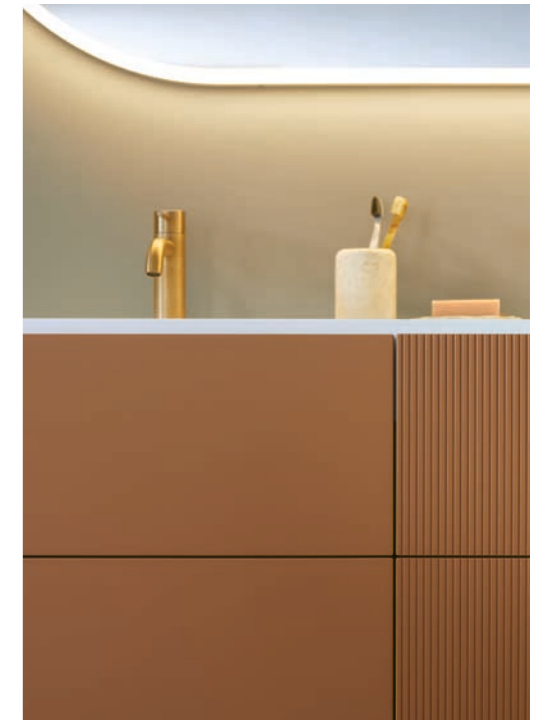

Links: Das Echtholz furnier verleiht dem Möbel als glatte, gerillte oder kombinierte Variante eine harmonische Optik.

Rechts: Die glatten oder gerillten Fronten erhalten Sie in diversen matten Lackfarben.

Badmöbel, Hochschrank und Sitzbank aus demselben Design geben ein stimmiges Gesamtbild ab.