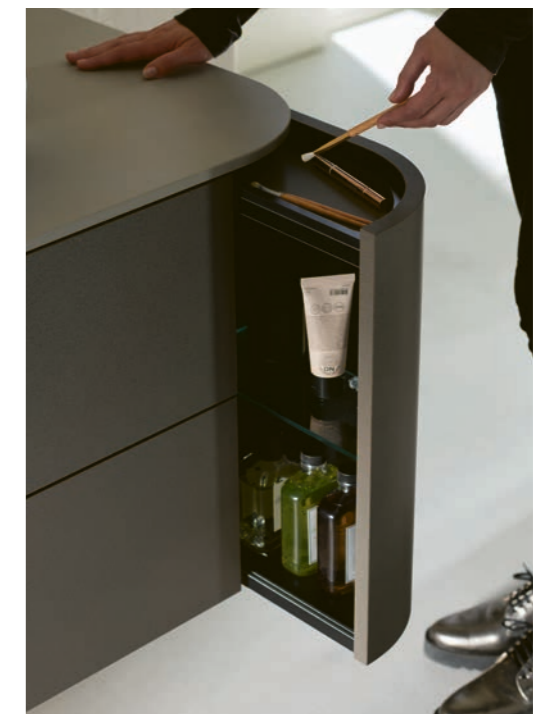

PRODUKTDDETAILS

- Abstellflächen aus Corian®, Porzellankeramik, ALPIready, Fenix® oder brasilianischem Granit*
- Fronten aus ALPIready, Fenix® oder Eiche Echtholz furnier gerillt*
- Grosse Auswahl passender Aufsatzbecken
- Tip-on-Schubladen mit Soft-close
- Optionale Unterbeleuchtung und Schubladensteckdose

Mit optionalen Schubladen in den seitlichen Rundungen des Möbels gewinnen Sie weiteren kostbaren Stauraum.