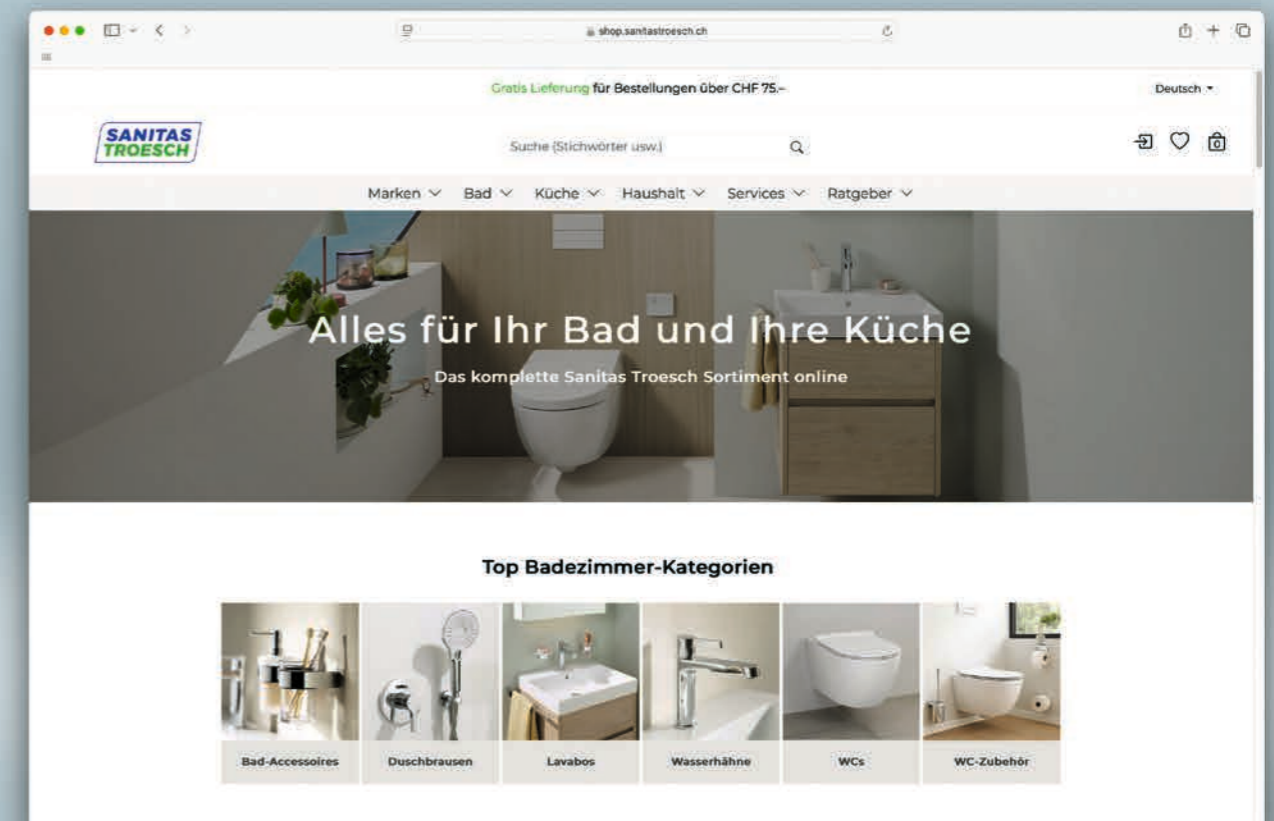

sanna guest LED

Lichtspiegel

Machen Sie es Ihren Gästen auch auf dem Gästebad gemütlich mit der kleineren Variante des sanna LED. Seine seitlich angebrachten LED-Leuchten verströmen warmes Licht im Raum und sorgen für ein behagliches Gefühl.

PRODUKTDDETAILS

- Warmweisses Licht (3000 Kelvin)
- Diverse Grössen

Für Ihre Notizen

Unser Online-Shop

Ob praktische Kosmetikspiegel, stylische Lichtspiegel oder geräumige Spiegelschränke: In unserem Online-Shop finden Sie eine grosse Auswahl für jeden Stil und jedes Budget.

Jetzt stöbern

shop.sanitastroesch.ch

Gestalten Sie mit Alterna Ihr Traumbad

Ob online oder im Showroom: Die Produktlinien
von Alterna kombinieren und variieren Sie immer
ganz individuell nach Ihrem Geschmack.