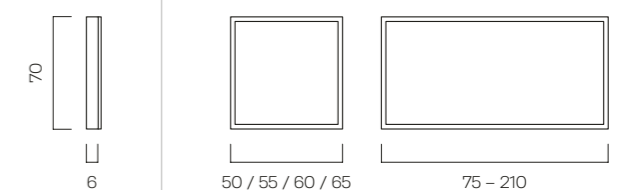

sanna LED

Lichtspiegel

Dieses Modell setzt in jedem Bad schlichte Akzente und sorgt mit seinem LED-Lichtband rundum für eine harmonische Beleuchtung. Die Tageszeitsteuerung passt sich dabei automatisch den natürlichen Lichtverhältnissen an. Auf den seitlich eingearbeiteten Folientasten stellen Sie das Licht manuell nach Ihren Bedürfnissen ein. Ein raffiniertes Detail dieses Modells: Auf Ihren Wunsch hin integrieren wir im Rahmen des Lichtspiegels unauffällige Steckdosen.

PRODUKTDDETAILS

- Integrierter Dimmer
- Warmweisses (2700 Kelvin) bis tageslichtweisses (6500 Kelvin) Licht
- Diverse Grössen und Massanfertigungen