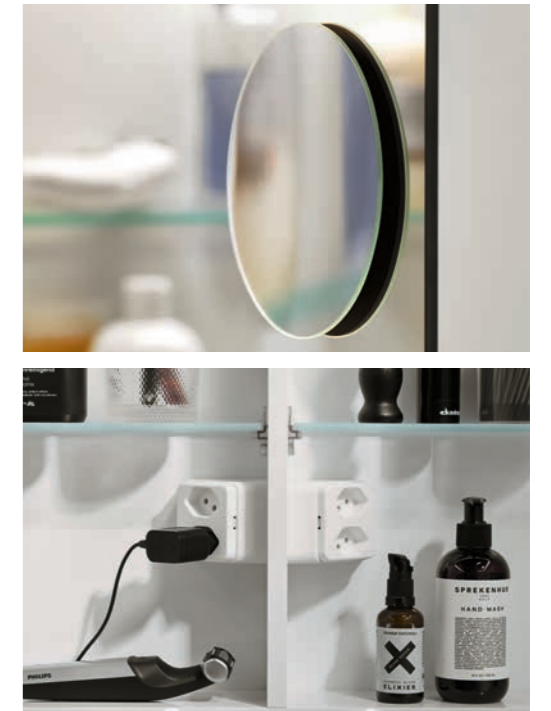

Der Spiegelschrank gibt im selben Look wie das Badmöbel ein besonders stimmiges Bild ab. Steckdose, optionale Doppel-USB-Anschlüsse und Lichtregler sind im Spiegelschrank integriert und erleichtern Ihnen den Badalltag.

Der Einbau kann vor der Wand oder mit optionalem Einbaurahmen auch in der Wand erfolgen.

karat LED plus

Spiegelschrank

Für den optimalen Start in den Tag hilft die moderne LED-Technik, bei der sich Helligkeit und Farbtemperatur automatisch dem Tagesverlauf anpassen. Ob Warmweiss am frühen Morgen oder Tageslichtweiss tagsüber: Ihr Gesicht wird zu jeder Tageszeit bestens ausgeleuchtet. Ihre Wunscheinstellung lässt sich zudem ganz einfach über den Berührungssensor anwählen. Ebenso praktisch ist die integrierte Doppelsteckdose, über die Sie den Rasierer und die elektrische Zahnbürste gleichzeitig aufladen können. Weiteren Komfort bietet Ihnen als optionales Ausstattungselement ein Kosmetikspiegel.

karat LED

Spiegelschrank

Das warme Licht der aufgesetzten LED-Leuchte schafft eine wohlige Atmosphäre durch sanfte Akzentbeleuchtung und erhellt bei Ihrer täglichen Bad-Routine angenehm Ihr Gesicht. Das aufgeräumte Design zieht sich dank innen-seitig angebrachten Steckdosen und optionalem Kosmetikspiegel wie ein roter Faden durch den Spiegelschrank.

Die aufgesetzte LED-Leuchte sorgt für eine optimale Ausleuchtung.

enea LED plus

Spiegelschrank

Die Lichtstrahlen dieses Spiegelschranks fallen durch seitlich weitergezogene LED-Leuchten in jeden Winkel Ihres Bades. Gemeinsam mit der optionalen Unterbeleuchtung schaffen Sie auf Knopfdruck eine besonders warme Atmosphäre. Die Folientasten verbergen sich hinter der Türe und lassen so das formschöne Design ungehindert wirken. Die vorinstallierte Doppelsteckdose im Inneren ist ein weiterer kleiner Luxus für Ihre tägliche Bad-Routine.