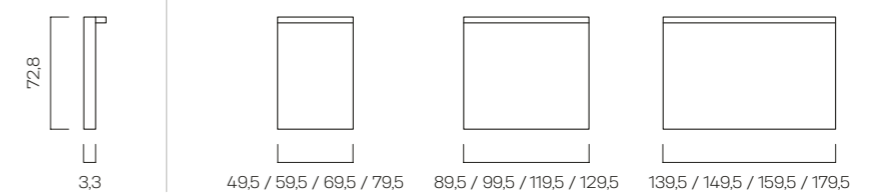

karat LED

Lichtspiegel

Das weiche Licht der aufgesetzten LED-Leuchte am oberen Spiegelrand und der im unteren Rahmen eingearbeiteten Leuchte erzeugt eine angenehme Atmosphäre im Bad. Den reinen Lichtspiegel erhalten Sie wahlweise mit warmweissen oder neutralweissen Leuchten.

PRODUKTDDETAILS

- Warmweisses (3000 Kelvin) oder neutralweisses (4000 Kelvin) Licht
- 80% recyceltes Aluminium
- Diverse Grössen

Die LED-Leuchten schaffen ein angenehmes Ambiente.