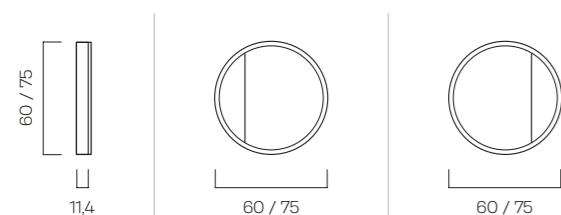

yuwia LED plus

Spiegelschrank

Eleganz und Funktionalität wurden in diesem runden Spiegelschrank vereint. Für die besonders Stilbewussten kann die Farbe der Seitenwand passend zu Ihrem Badmöbel von Alterna yuwia gewählt werden. Auch im Alltag besticht der Spiegelschrank durch praktische Details: Die eingebaute Steckdose ist ideal für Ihr Haar-Styling, während Sie über den integrierten Lichtdimmer die perfekten Verhältnisse für Ihren Aufenthalt im Bad schaffen.

Der Spiegelschrank gibt im selben Look wie das Badmöbel ein besonders stimmiges Bild ab. Steckdose, optionale Doppel-USB-Anschlüsse und Lichtregler sind im Spiegelschrank integriert und erleichtern Ihnen den Badalltag.

PRODUKTDDETAILS

- Integrierter Dimmer
- Warmweisses (2700 Kelvin) bis tageslichtweisses (6500 Kelvin) Licht
- Steckdose
- Optionale Anschlüsse für USB-A und USB-C
- Optionaler Kosmetikspiegel
- Wahlweise mit Einlageschalen
- Zwei Grössen
- In drei Farben erhältlich