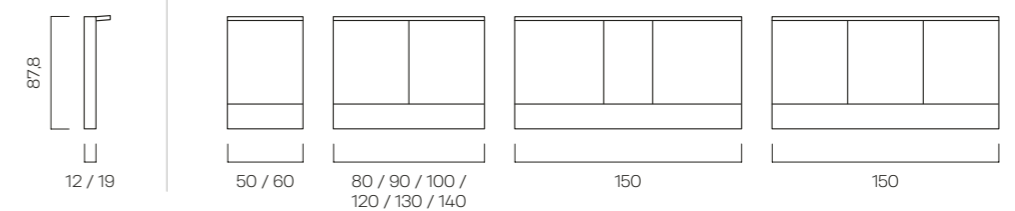

ola LED plus

Spiegelschrank

Der Spiegelschrank überzeugt mit klarem Design und fügt sich passend in jedes Bad ein. Die hervorstehende Leuchte sorgt für beste Lichtverhältnisse, um sich frisch zu machen. Im offenen Fach haben Sie für Ihr Styling alles schnell zur Hand, zudem können Sie es als Deko-Element schön in Szene setzen. Das ausgeleuchtete offene Fach sowie die Unterleuchte erhellen den Raum mit angenehmem Licht, in dem Sie sich jederzeit rundum wohlfühlen.

PRODUKTDDETAILS

- Integrierter Dimmer
- App-Steuerung
- Warmweisses (2000 Kelvin) bis tageslichtweisses (6500 Kelvin) Licht
- Doppelsteckdose
- Anschlüsse für USB-A und USB-C
- 80 % recyceltes Aluminium
- Wandeinbau möglich, optionaler Einbaurahmen erhältlich
- Diverse Grössen

Das offene Fach ist mit eleganten Pflegeprodukten bestückt ein stilvoller Hingucker. Die eingebauten Steckdosen sind ideal für Föhn, Zahnbürste und weitere elektronische Geräte, die Sie direkt im Schrank verstauen können.

Die aufgesetzte Oberleuchte verbreitet ihr Licht optimal und bietet Ihnen beste Sicht bei Ihrer Bad-Routine.