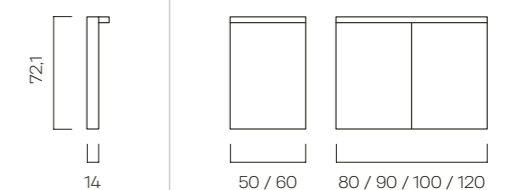

milo LED

Spiegelschrank

Beim Frisieren, Schminken und Stylen glänzt dieser Spiegelschrank mit seiner praktischen Ausstattung. Die beidseitig verspiegelten Türen und das sanfte Licht der zierlichen LED-Leuchte sorgen für Komfort. Über die eingebaute Steckdose sind Föhn, Rasierer oder Zahnbürste jederzeit einsatz- und griffbereit. Die Geräte bringen Sie säuberlich im kompakten Stauraum mit Ihren weiteren Badutensilien unter.

PRODUKTDDETAILS

- Neutralweisses Licht (4000 Kelvin)
- Doppelsteckdose
- Wandeinbau möglich, optionaler Einbaurahmen erhältlich
- Diverse Grössen

Die Doppelsteckdose ist ein nützliches Detail, das Ihnen Ihre Bad-Routine tagtäglich erleichtert.