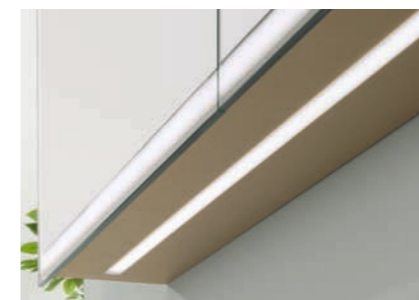

Iuuna LED plus

Spiegelschrank

Vielfältige Lichtoptionen zeichnen diesen Spiegelschrank aus. Die umlaufende LED-Leuchte erhellt den Raum wahlweise in tageslichtweissem oder warmweissem Licht. Ergänzt wird das Lichtkonzept durch eine optionale Ober- oder Unterbeleuchtung, die stimmungsvolle Lichtakzente setzen. Das geräumige Innere bietet ausreichend Platz für Ihre Badutensilien und Styling-Geräte. Dank der integrierten Steckdose mit zwei USB-C-Anschlüssen nutzen Sie diese besonders bequem.

PRODUKTDDETAILS

- Grosse Farb- und Materialauswahl
- Integrierter Dimmer
- Warmweisses (2700 Kelvin) bis tageslichtweisses (6500 Kelvin) Licht
- Steckdose mit 2 USB-C-Anschlüssen
- Wandeinbau möglich, optionaler Einbaurahmen erhältlich
- Diverse Grössen
- Wahlweise mit oder ohne Unter- und Oberbeleuchtung

Links: Dank der dimmbaren Unterbeleuchtung schaffen Sie ein stimmungsvolles Licht ganz nach Ihrem Wunsch.

Rechts: Der LED-Lichtrahmen leuchtet Sie für präzises Styling optimal aus.