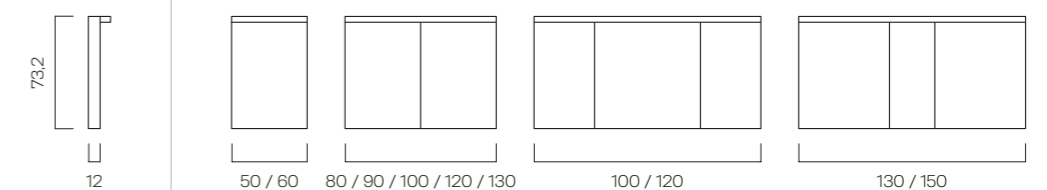

karat LED

Spiegelschrank

Das warme Licht der aufgesetzten LED-Leuchte schafft eine wohlige Atmosphäre durch sanfte Akzentbeleuchtung und erhellt bei Ihrer täglichen Bad-Routine angenehm Ihr Gesicht. Das aufgeräumte Design zieht sich dank innen-seitig angebrachten Steckdosen und optionalem Kosmetikspiegel wie ein roter Faden durch den Spiegelschrank.

PRODUKTDDETAILS

- Integrierter Dimmer
- Warmweisses Licht (3000 Kelvin) oder neutralweisses Licht (4000 Kelvin)
- 80% recyceltes Aluminium
- Wandeinbau möglich, optionaler Einbaurahmen erhältlich
- Diverse Grössen