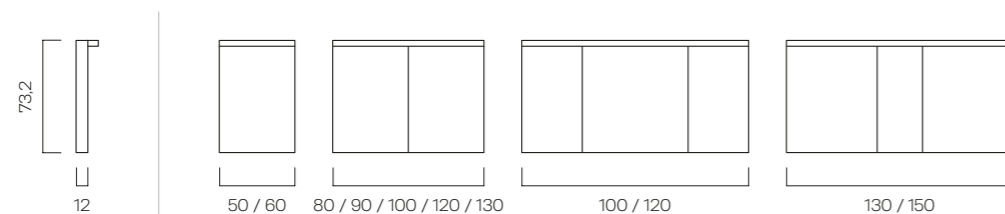

PRODUKTDDETAILS

- Integrierter Dimmer
- App-Steuerung
- Warmweisses (2000 Kelvin) bis tageslichtweisses (6500 Kelvin) Licht
- Doppelsteckdose
- 80 % recyceltes Aluminium
- Wandeinbau möglich, optionaler Einbaurahmen erhältlich
- Diverse Grössen