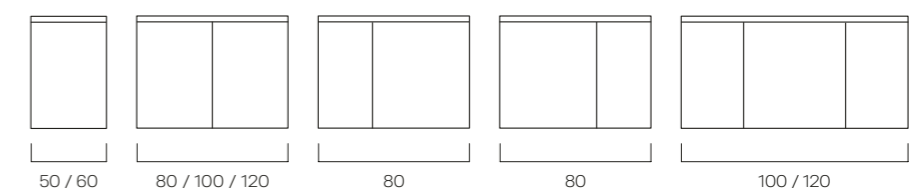

aniani LED plus

Spiegelschrank

Ihr Styling werden Sie immer im Blick haben. Aufgesetzte LED-Leuchten umranden den Spiegelschrank dezent und leuchten das Badezimmer bestens aus. Die Helligkeit und Lichttemperatur regeln Sie stufenlos über die Folientasten. Der Schrankboden ist leicht zurückversetzt und macht Platz für die Griffmulde an den Innenseiten der Türen. Dahinter finden Sie genug Stauraum für Kosmetika und eine praktische Doppelsteckdose.

PRODUKTDDETAILS

- Integrierter Dimmer
- Warmweisses (2700 Kelvin) bis tageslichtweisses (6500 Kelvin) Licht
- Doppelsteckdose
- Diverse Grössen
- Wahlweise mit oder ohne Unterleuchte

Das ausgewogene Lichtspiel der Ober- und Unterbeleuchtung macht Ihr Bad zu einem Wohlfühlort.