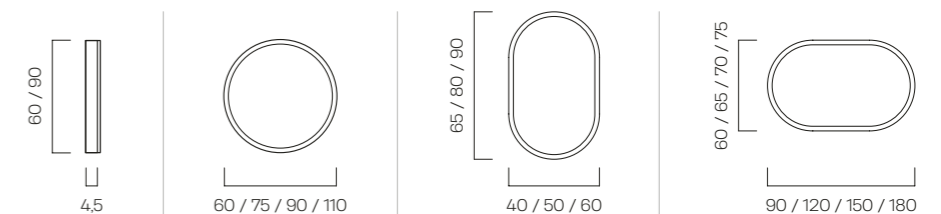

PRODUKTDDETAILS

- Warmweisses Licht (3000 Kelvin)
- Kanten in diversen Farben

Versteckt im Rahmen befindet sich der Berührungssensor, über den Sie das Licht per Handbewegung steuern.

sanna LED

Lichtspiegel