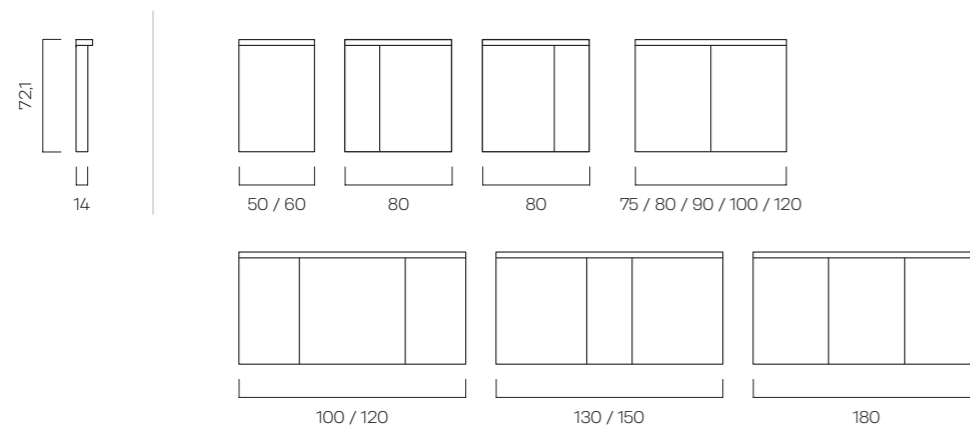

enea LED plus

Spiegelschrank

Die Lichtstrahlen dieses Spiegelschranks fallen durch seitlich weitergezogene LED-Leuchten in jeden Winkel Ihres Bades. Gemeinsam mit der optionalen Unterbeleuchtung schaffen Sie auf Knopfdruck eine besonders warme Atmosphäre. Die Folientasten verbergen sich hinter der Türe und lassen so das formschöne Design ungehindert wirken. Die vorinstallierte Doppelsteckdose im Inneren ist ein weiterer kleiner Luxus für Ihre tägliche Bad-Routine.

PRODUKTDDETAILS

- Grosse Farb- und Materialauswahl
- Integrierter Dimmer
- Warmweisses (2700 Kelvin) bis tageslichtweisses (6500 Kelvin) Licht
- Doppelsteckdose
- Diverse Grössen
- Wahlweise mit oder ohne Unterleuchte