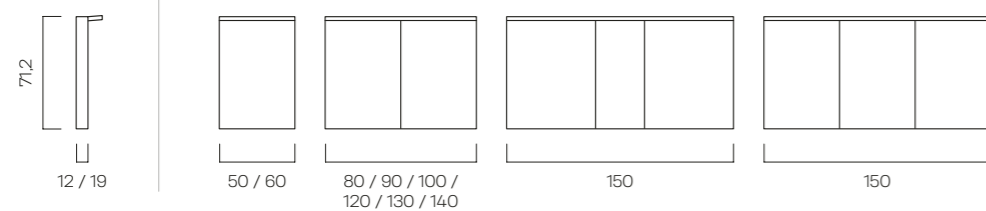

veela LED plus

Spiegelschrank

Beim Schminken oder Rasieren haben Sie dank der Beleuchtung oberhalb des Spiegels alles perfekt ausgeleuchtet im Blick. Auch die stilvolle Waschtischbeleuchtung trägt ihren Teil dazu bei und schafft darüber hinaus ein angenehmes Ambiente. Hinter dem Spiegel haben Sie durch die höhenverstellbaren Tablare genügend Platz für Parfums, Make-up und nebst den Kosmetikartikeln auch weitere Badutensilien.

Im geräumigen Spiegelschrank haben Sie Ihre wichtigsten Badutensilien immer zur Hand. Elektronische Geräte laden Sie bequem über die praktischen Steckdosen und USB-Anschlüsse.

PRODUKTDDETAILS

- Integrierter Dimmer
- App-Steuerung
- Warmweisses (2000 Kelvin) bis tageslichtweisses (6500 Kelvin) Licht
- Doppelsteckdose
- Anschlüsse für USB-A und USB-C
- 80 % recyceltes Aluminium
- Wandeinbau möglich, optionaler Einbaurahmen erhältlich
- Diverse Grössen

Die Unterbauleuchte erhellt das Badmöbel und trägt zu einem wohligen Ambiente in Ihrem Bad bei.