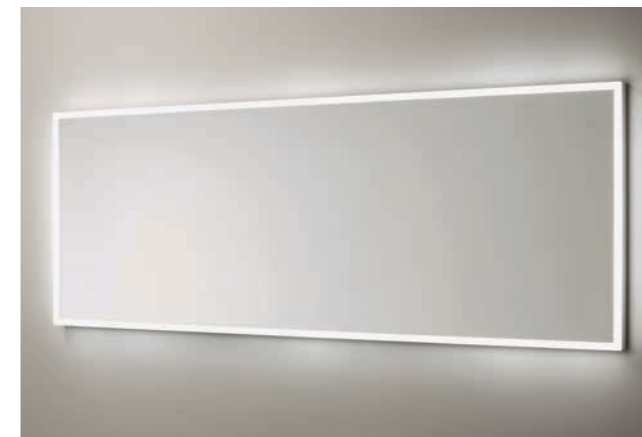

sanna LED

Lichtspiegel

Dieses Modell setzt in jedem Bad schlichte Akzente und sorgt mit seinem LED-Lichtband rundum für eine harmonische Beleuchtung. Die Tageszeitsteuerung passt sich dabei automatisch den natürlichen Lichtverhältnissen an. Auf den seitlich eingearbeiteten Folientasten stellen Sie das Licht manuell nach Ihren Bedürfnissen ein. Ein raffiniertes Detail dieses Modells: Auf Ihren Wunsch hin integrieren wir im Rahmen des Lichtspiegels unauffällige Steckdosen.

PRODUKTDDETAILS

- Integrierter Dimmer
- Warmweisses (2700 Kelvin) bis tageslichtweisses (6500 Kelvin) Licht
- Diverse Grössen und Massanfertigungen