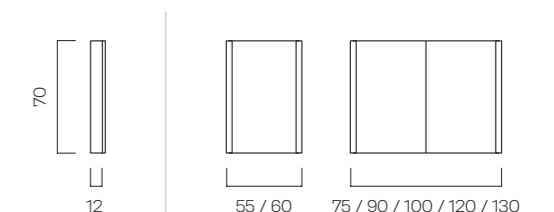

infine LED

Spiegelschrank

Grossen Mehrwert fürs kleine Budget erhalten Sie mit Alterna infine LED. Die integrierte Steckdose ist für den Föhn oder Rasierer ideal gelegen. Dank den innenseitig verspiegelten Türen und der guten Raumausleuchtung haben Sie sich beim Frischmachen immer im Blick.

PRODUKTDETAILS

- Warmweisses Licht (3000 Kelvin) oder neutralweisses Licht (4000 Kelvin)
- Spiegeltüren
- Doppelsteckdose
- Diverse Grössen

intensa LED side plus

Spiegelschrank

Geniessen Sie eine optimale Rundumsicht dank den seitlichen LED-Leuchten. Die Helligkeit passt der integrierte Dimmer automatisch dem Tageslicht an und lässt sich auch manuell steuern. Der Spiegelschrank ist standardmässig mit einer praktischen Doppelsteckdose ausgestattet.

Bei den Versionen ab 100cm schliessen die beiden Spiegeltüren mittig auf die LED-Trennleiste.

PRODUKTDETAILS

- Integrierter Dimmer
- Warmweisses (2000 Kelvin) bis tageslichtweisses (6500 Kelvin) Licht
- Doppelsteckdose
- 80% recyceltes Aluminium
- Diverse Grössen