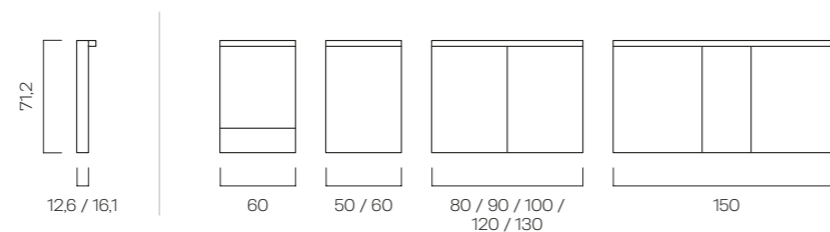

PRODUKTDETAILS

- Warmweisses Licht (3000 Kelvin) oder neutralweisses Licht (4000 Kelvin)
- Spiegeltüren
- Doppelsteckdose
- Diverse Grössen