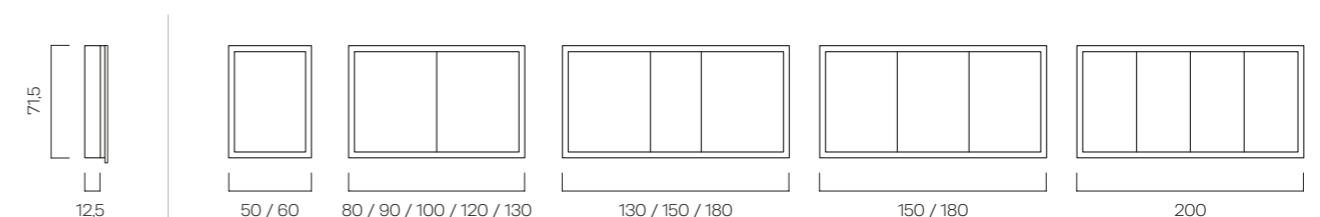

quattro luci LED

Spiegelschrank

Ihr perfektes Styling beginnt vor dem richtigen Spiegelschrank. Die flächenbündige Spiegelfront lässt Ihr Bad modisch und auch grösser wirken. Die Türen sind innen verspiegelt und bieten Ihnen eine gut ausgeleuchtete Rundumsicht in warmer Farbe. Mit der standardmässig eingebauten Doppelsteckdose, der Accessoire-Box und dem Kosmetikspiegel haben Sie jederzeit alle Ihre Badutensilien zur Hand.

PRODUKTDDETAILS

- Integrierter Dimmer
- Warmweisses (3000 Kelvin) oder neutralweisses (4000 Kelvin) Licht
- Wandeinbau möglich, optionaler Einbaurahmen erhältlich

Die Spiegeltüren liegen auf der rundum führenden LED-Lichtleiste auf und lassen sich dadurch bequem öffnen und schliessen.