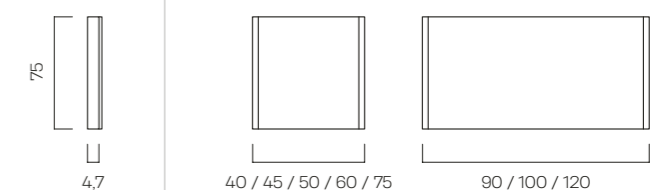

sanna guest LED

Lichtspiegel

Machen Sie es Ihren Gästen auch auf dem Gästebad gemütlich mit der kleineren Variante des sanna LED. Seine seitlich angebrachten LED-Leuchten verströmen warmes Licht im Raum und sorgen für ein behagliches Gefühl.

PRODUKTDDETAILS

- Warmweisses Licht (3000 Kelvin)
- Diverse Grössen