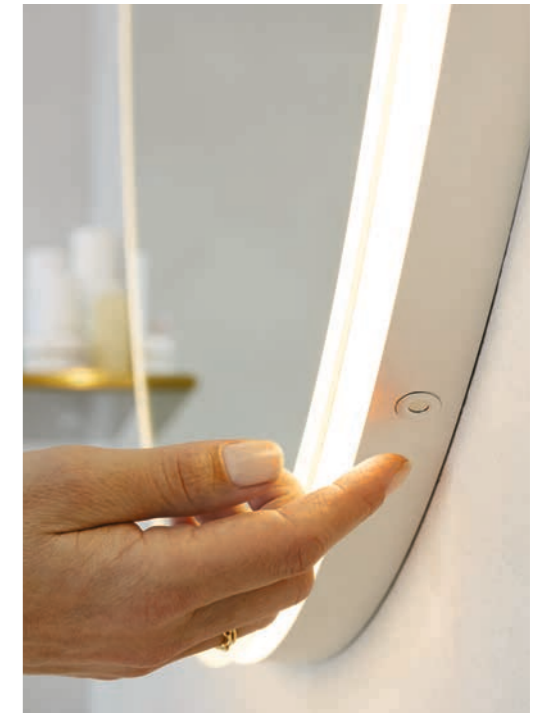

milo LED

Spiegelschrank

Beim Frisieren, Schminken und Stylen glänzt dieser Spiegelschrank mit seiner praktischen Ausstattung. Die beidseitig verspiegelten Türen und das sanfte Licht der zierlichen LED-Leuchte sorgen für Komfort. Über die eingebaute Steckdose sind Föhn, Rasierer oder Zahnbürste jederzeit einsatz- und griffbereit. Die Geräte bringen Sie säuberlich im kompakten Stauraum mit Ihren weiteren Badutensilien unter.

karat LED

Lichtspiegel

Das weiche Licht der aufgesetzten LED-Leuchte am oberen Spiegelrand und der im unteren Rahmen eingearbeiteten Leuchte erzeugt eine angenehme Atmosphäre im Bad. Den reinen Lichtspiegel erhalten Sie wahlweise mit warmweissen oder neutralweissen Leuchten.

PRODUKTDDETAILS

- Warmweisses Licht (3000 Kelvin)
- Kanten in diversen Farben

Versteckt im Rahmen befindet sich der Berührungssensor, über den Sie das Licht per Handbewegung steuern.

sanna LED

Lichtspiegel

Dieses Modell setzt in jedem Bad schlichte Akzente und sorgt mit seinem LED-Lichtband rundum für eine harmonische Beleuchtung. Die Tageszeitsteuerung passt sich dabei automatisch den natürlichen Lichtverhältnissen an. Auf den seitlich eingearbeiteten Folientasten stellen Sie das Licht manuell nach Ihren Bedürfnissen ein. Ein raffiniertes Detail dieses Modells: Auf Ihren Wunsch hin integrieren wir im Rahmen des Lichtspiegels unauffällige Steckdosen.