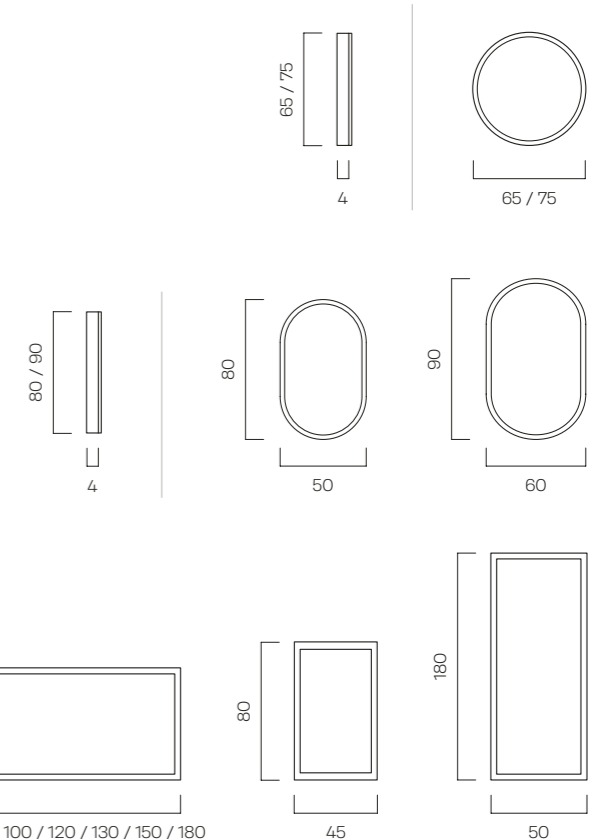

quattro luci LED

Lichtspiegel

Dieser moderne Lichtspiegel rückt nicht nur Ihr Bad, sondern auch Sie ins richtige Licht. Der nur vier Zentimeter dünne Spiegel ist eckig, oval oder rund ein wahrer, eleganter Hingucker. Sein Licht schafft im Hoch- oder Querformat ein schönes Ambiente.

PRODUKTDETAILS

- Integrierter Dimmer
- Warmweisses (3000 Kelvin) oder neutralweisses (4000 Kelvin) Licht
- Diverse Grössen
- Rund, oval oder eckig