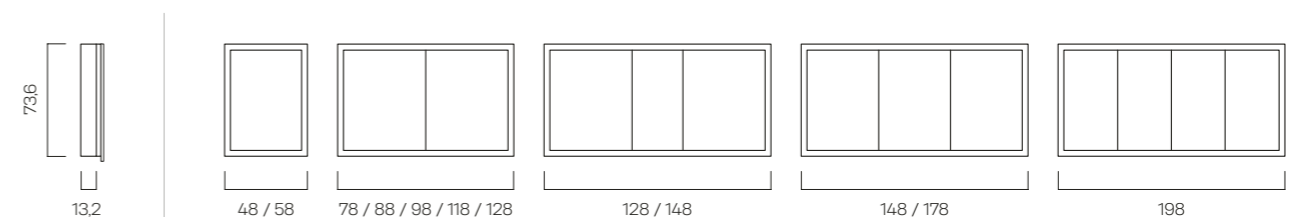

quattro luci LED plus

Spiegelschrank

Exklusives Design und komfortable Funktionen vereint Alterna quattro luci LED plus. Der Rand des Spiegels ist verglast und wirkt ausdrucksstark. Hinter den Spiegeltüren finden Sie Annehmlichkeiten wie eine Doppelsteckdose, eine Accessoire-Box und einen Kosmetikspiegel. Beim Zurechtmachen zaubert die Tageslichtsteuerung eine perfekte Lichtstimmung in Ihr Bad. Oder bestimmen Sie Helligkeit und Lichtfarbe bequem über die Folientasten oder die App.

PRODUKTDDETAILS

- Integrierter Dimmer
- App-Steuerung
- Warmweisses (2700 Kelvin) bis tageslichtweisses (6500 Kelvin) Licht
- Doppelsteckdose
- Wandeinbau möglich, optionaler Einbaurahmen erhältlich
- Diverse Grössen

Über die App steuern Sie Helligkeit und Lichttemperatur der LED-Leuchte und schaffen ein angenehmes Ambiente.