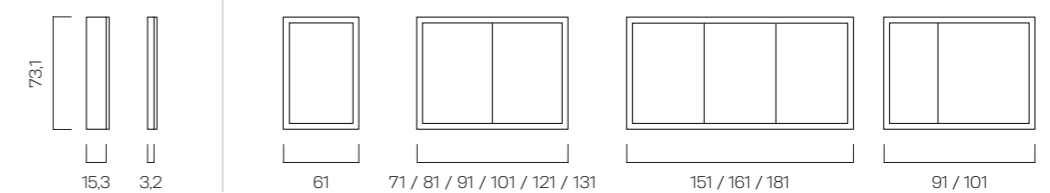

viso LED plus

Spiegelschrank

Einen guten Start in den Tag bietet Ihnen Alterna viso LED plus. Dank den zusätzlichen Spiegeln an den Innenseiten der Türen geniessen Sie eine praktische Rundumsicht. Die Helligkeit steuern Sie von Hand über den integrierten Dimmer und wählen von Warmweiss bis Tageslichtweiss Ihre bevorzugte Farbtemperatur. Etwas mehr Tiefe bietet Ihnen kostbaren Stauraum, für ein aufgeräumtes Bad.

PRODUKTDETAILS

- Integrierter Dimmer
- Warmweisses (2000 Kelvin) bis tageslichtweisses (6500 Kelvin) Licht
- 80% recyceltes Aluminium
- Wandeinbau möglich, optionaler Einbaurahmen erhältlich
- Diverse Grössen

Der Einbau kann vor der Wand oder mit optionalem Einbaurahmen auch in der Wand erfolgen.