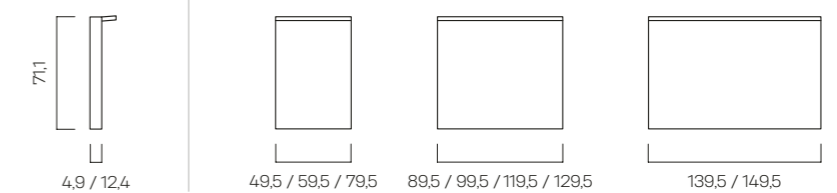

veela LED plus

Lichtspiegel

Im blendfreien Licht der hervorstehenden LED-Leuchte machen Sie sich im Handumdrehen frisch für den bevorstehenden Tag. Freuen Sie sich über das schlichte Design: Der Lichtspiegel fügt sich dank der zeitlosen Optik harmonisch in jedes Bad ein. Die Waschtischbeleuchtung sorgt für zusätzliches Licht.

PRODUKTDETAILS

- Touch-Slide-Dimmer
- App-Steuerung
- Warmweisses (2000 Kelvin) bis tageslichtweisses (6500 Kelvin) Licht
- Optionale Steckdose
- 80 % recyceltes Aluminium
- Diverse Grössen

Über den Folientaster an der Seite des Lichtspiegels stellen Sie die Lichttemperatur von warmweiss bis tageslichtweiss stufenlos ein. Die optionale Steckdose ist dezent im Rahmen integriert.