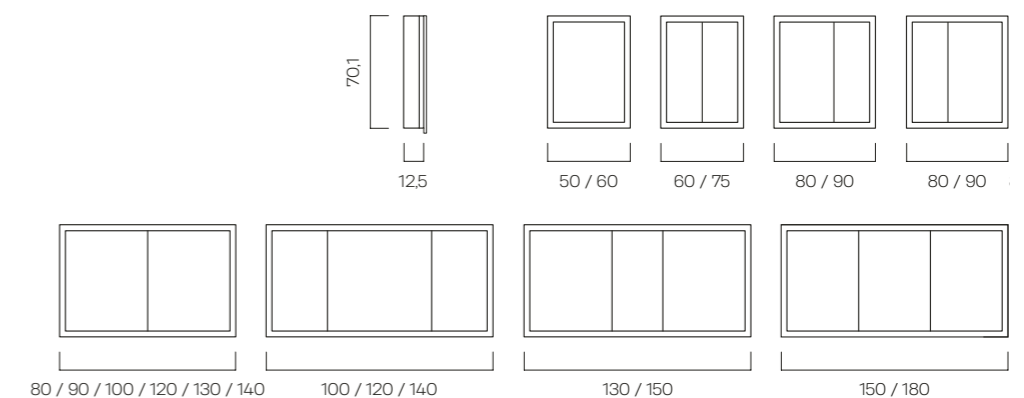

Links: Dank der dimmbaren Unterbeleuchtung schaffen Sie ein stimmungsvolles Licht ganz nach Ihrem Wunsch.

Rechts: Der LED-Lichtrahmen leuchtet Sie für präzises Styling optimal aus.