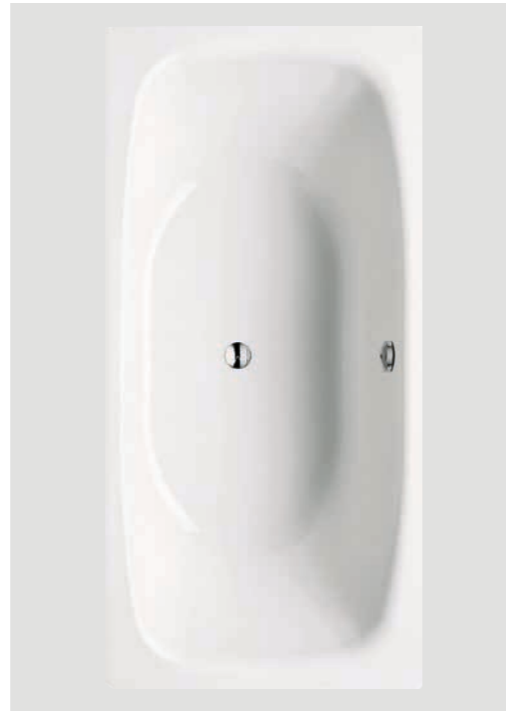

steel duo

Badewanne

Teilen Sie entspannende Momente in dieser grosszügigen Badewanne. Mit ihrer runden Formgebung eignet sich Alterna steel duo perfekt für ein Vollbad zu zweit. Der mittige Ablauf ermöglicht beiden eine bequeme Sitzposition. An der grossen Bewegungsfreiheit werden Sie lange Freude haben, denn die Wanne ist aus langlebigem, emailliertem Stahl gefertigt.

PRODUKTDDETAILS

- Abfluss mittig
- Emaillierter Stahl
- 180 x 80 / 190 x 90
- Cemento satinato (grau), Weiss und Weiss matt