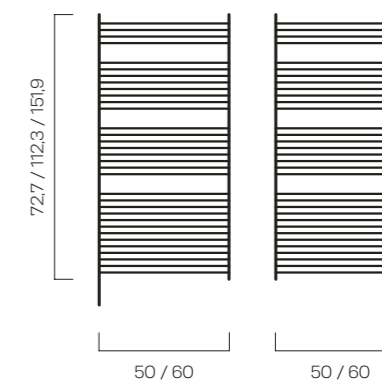

pali

Badheizkörper

Geniessen Sie mit dem elektrischen Badheizkörper Alterna pali im Bad eine angenehme Raumtemperatur ganz nach Ihrem Tagesrhythmus. Per App, über das optionale Steuergerät oder direkt am Badheizkörper stellen Sie Ihr individuelles Wochenprogramm zusammen und finden so immer ein wohlt temperiertes Bad vor. Freuen Sie sich ausserdem auf vorgewärmte Badetücher, in die Sie sich nach dem Baden oder Duschen kuschelig einwickeln können.

PRODUKTDDETAILS

- Programmierbares Wochenprogramm
- Regulierbar am Badheizkörper, per App oder optionalem Steuergerät
- Steuerung am Badheizkörper links oder rechts
- Diverse Grössen
- Chrom, Weiss, Weiss matt, Schwarz matt