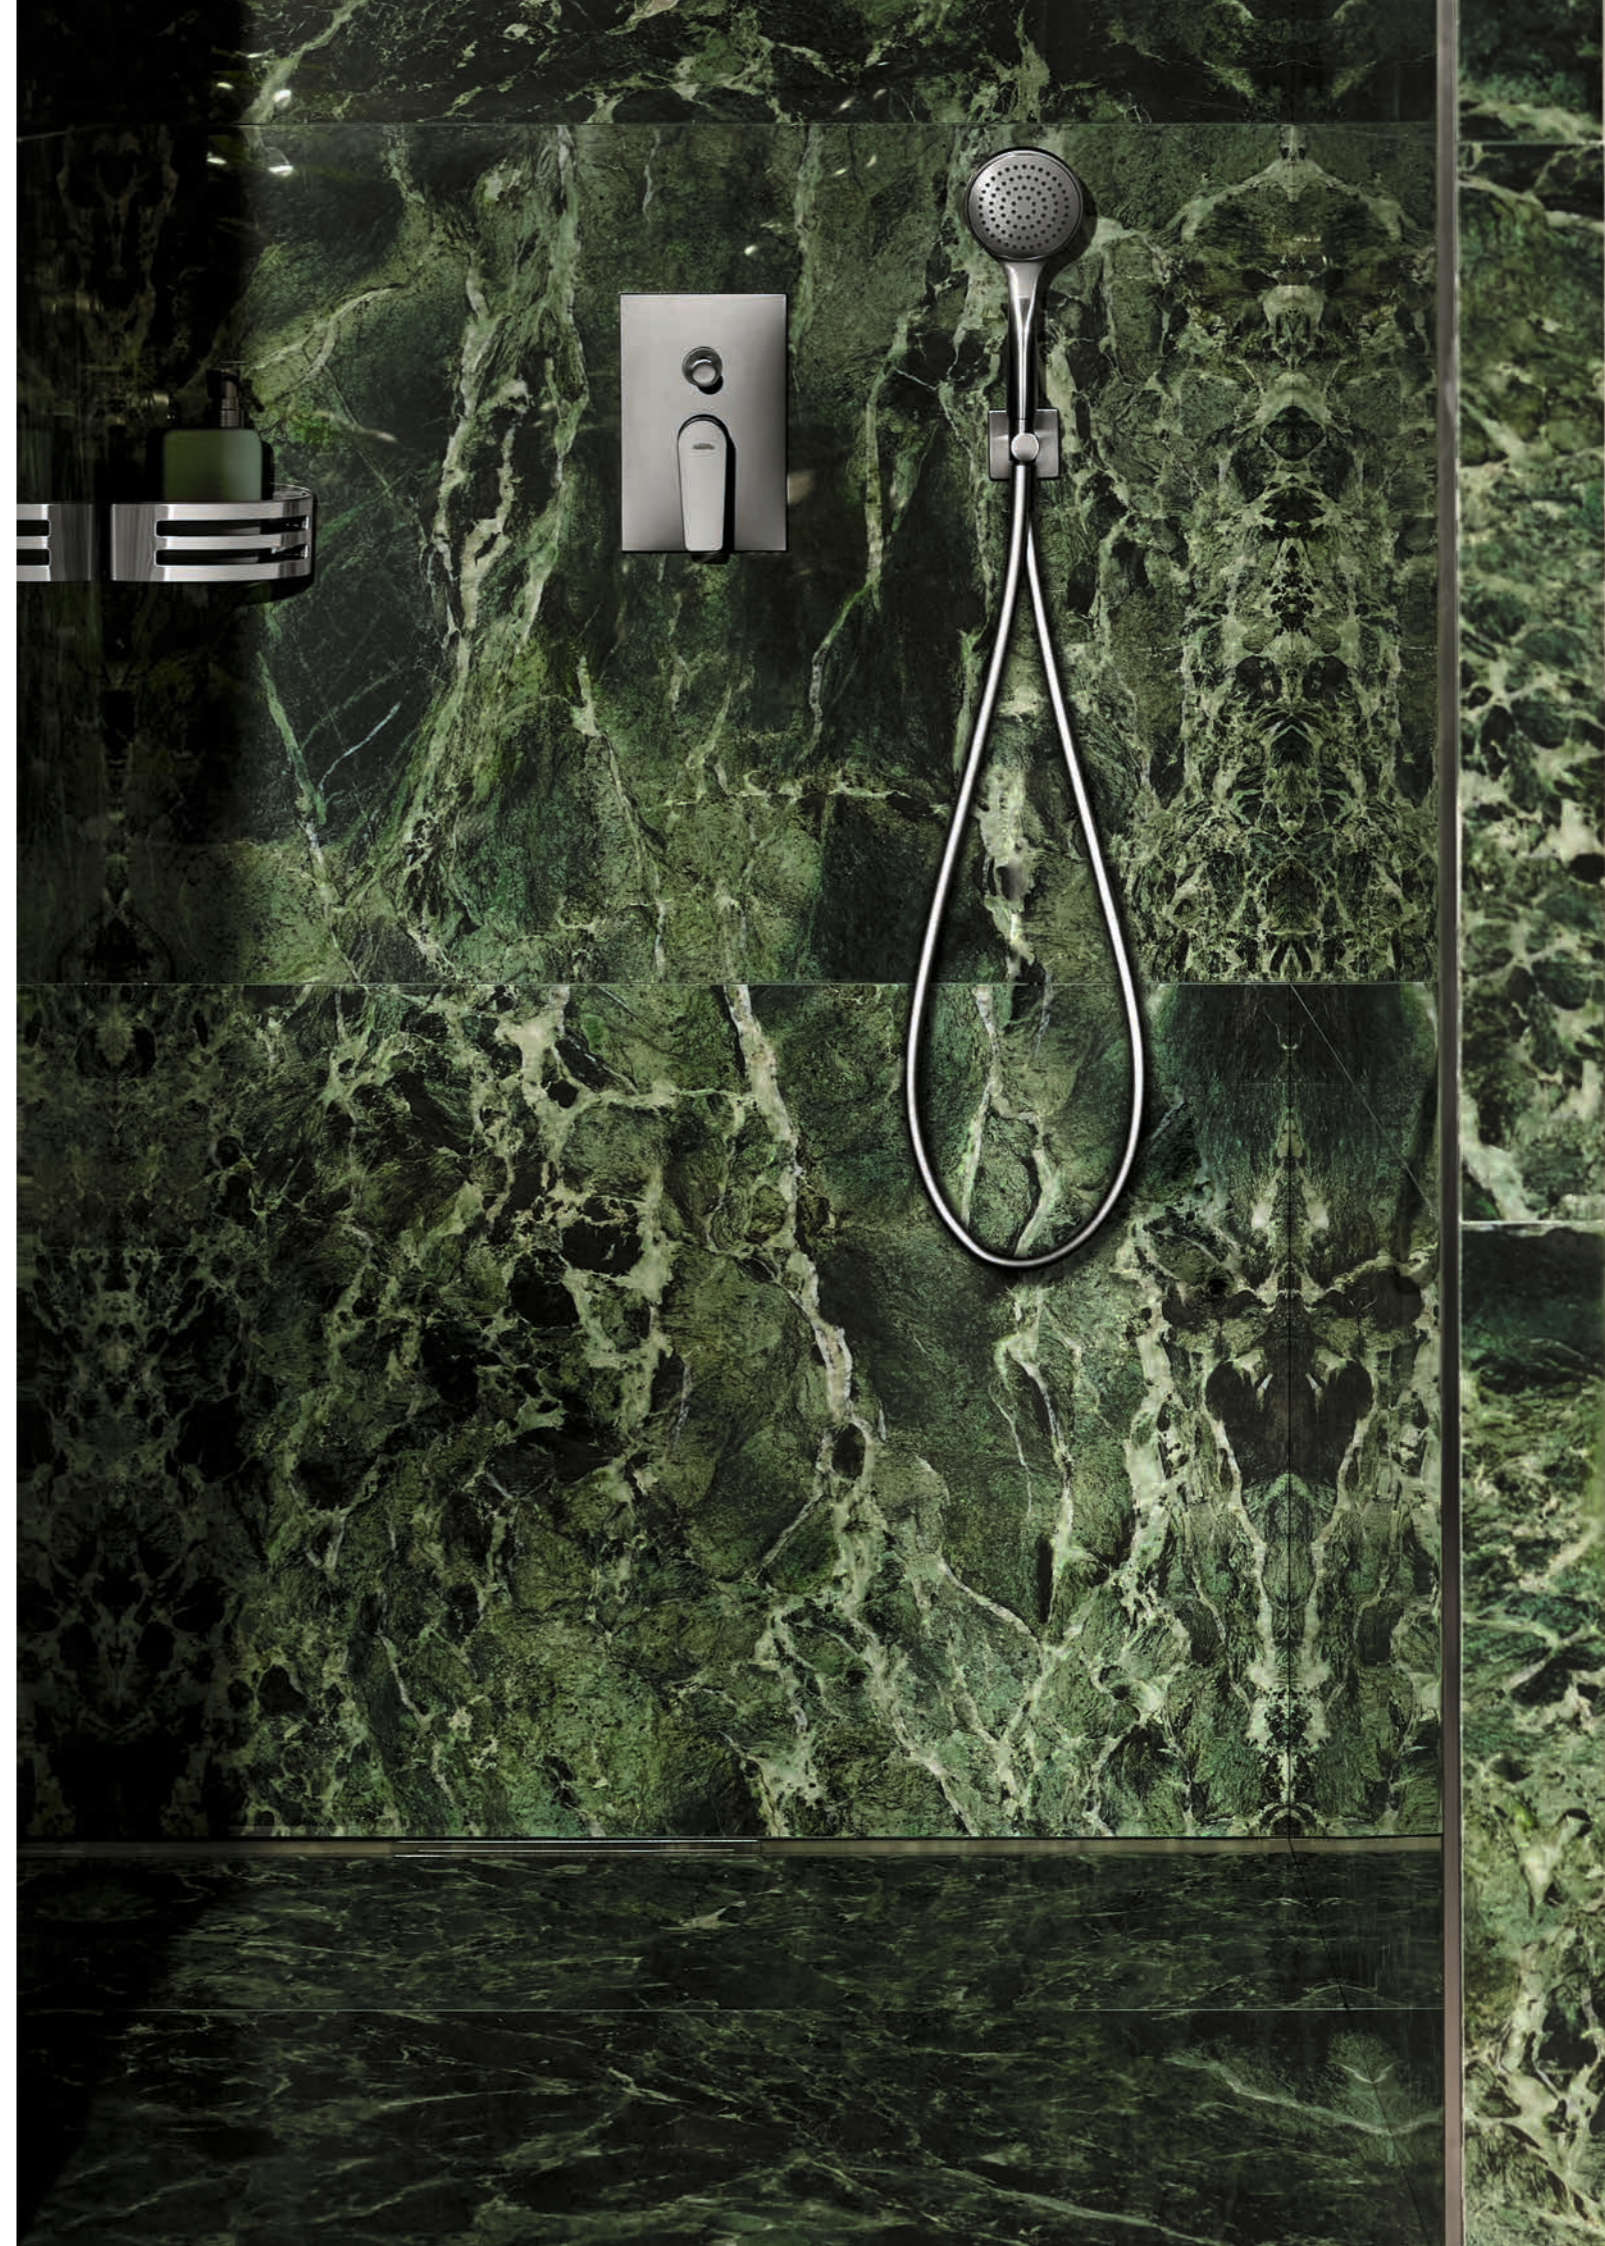

Iaina

Duschrinne

In Ihrem Duschbereich macht Alterna Iaina durch ihre filigrane Optik den feinen Unterschied. Bei der Farbwahl stehen Sie vor der Entscheidung zwischen modernem Schwarz matt und elegantem Edelstahl matt. Das herausnehmbare Haarsieb sorgt für schnelle Hygiene. Die Rinne kann für die Montage vor Ort auf die richtige Länge gekürzt werden – passend für jede Dusche.

PRODUKTDDETAILS

- Stufenlos ablängbar
- 90 / 130
- Schwarz matt, Edelstahl matt