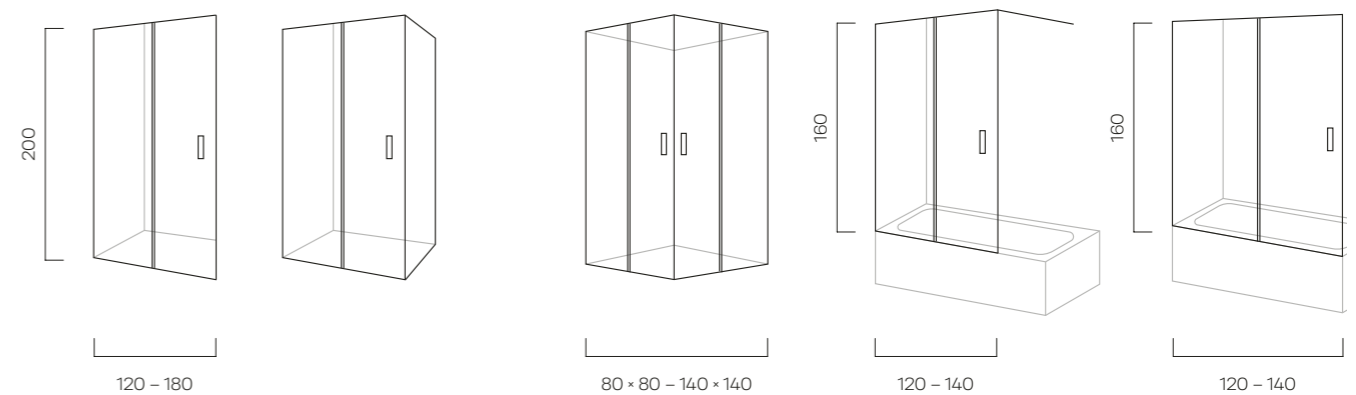

Lassen Sie sich zu weiteren Ausführungen oder Sondermassen in einer unserer Ausstellungen persönlich beraten.