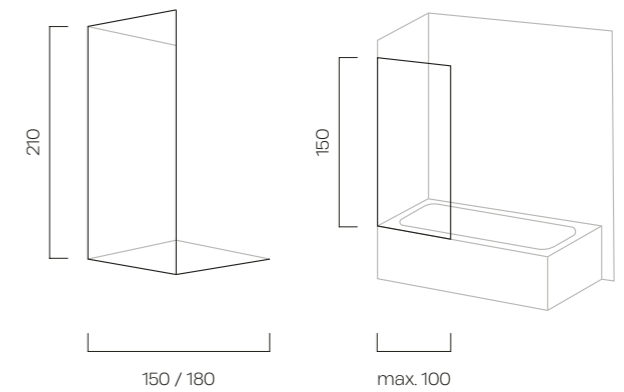

lin. 3

Duschtrennwand

Das Design dieser Linie setzt mit Griffen und Scharnieren aus Chrom, Finox oder mattem Schwarz reizvolle Akzente in Ihrem Bad und lässt sich perfekt zu bestehender oder neuer Einrichtung kombinieren. Eine vorteilhafte Erneuerung ist die Glasveredelung CareTec® Pro. Sie wirkt antibakteriell und lässt Wasser durch den Lotuseffekt von den Duschwänden abperlen, was die Reinigung deutlich erleichtert.

PRODUKTDETAILS

- Einfache Montage
- Diverse Grössen sowie Massanfertigung
- Chrom, Finox (Edelstahl-Optik) und Schwarz matt
- Glasveredelung CareTec® Pro

Lassen Sie sich zu weiteren Ausführungen oder Sondermassen in einer unserer Ausstellungen persönlich beraten.