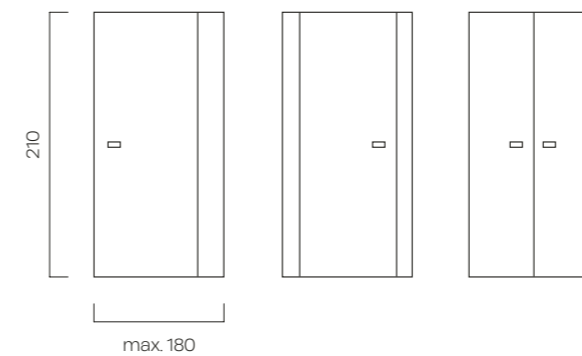

Lassen Sie sich zu weiteren Ausführungen oder Sondermassen in einer unserer Ausstellungen persönlich beraten.